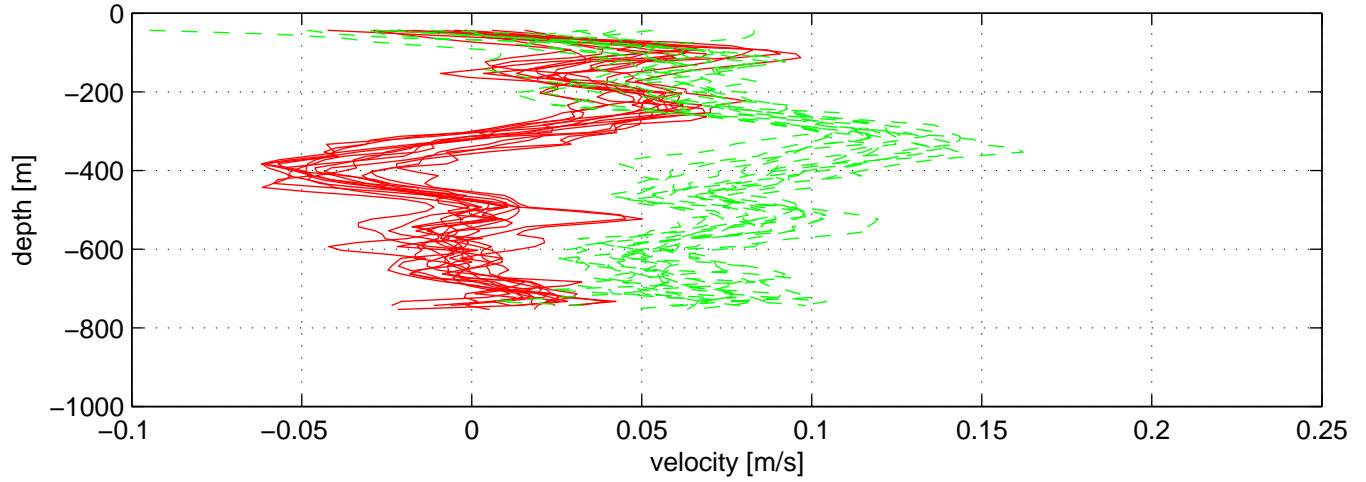

I08S station #67 (V2)

SADCP U(-r) and V(--g) profiles

ship nav (g.) start (bp) end (kp) SADCP (rp)