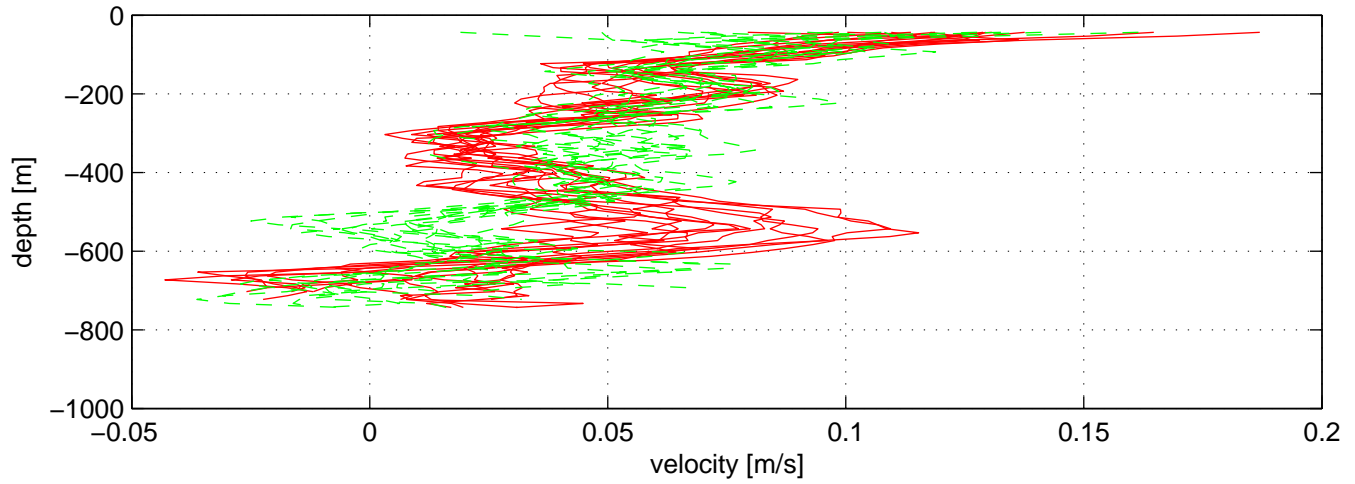

I08S station #70 (V2)

SADCP U(-r) and V(--g) profiles

ship nav (g.) start (bp) end (kp) SADCP (rp)