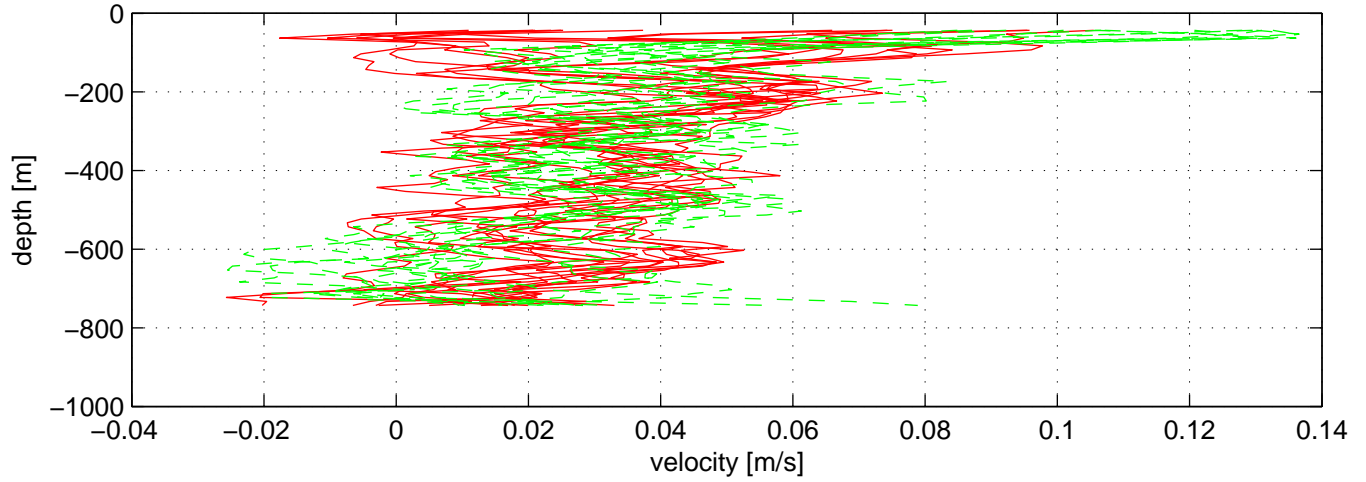

I08S station #71 (V2)

SADCP U(-r) and V(--g) profiles

ship nav (g.) start (bp) end (kp) SADCP (rp)