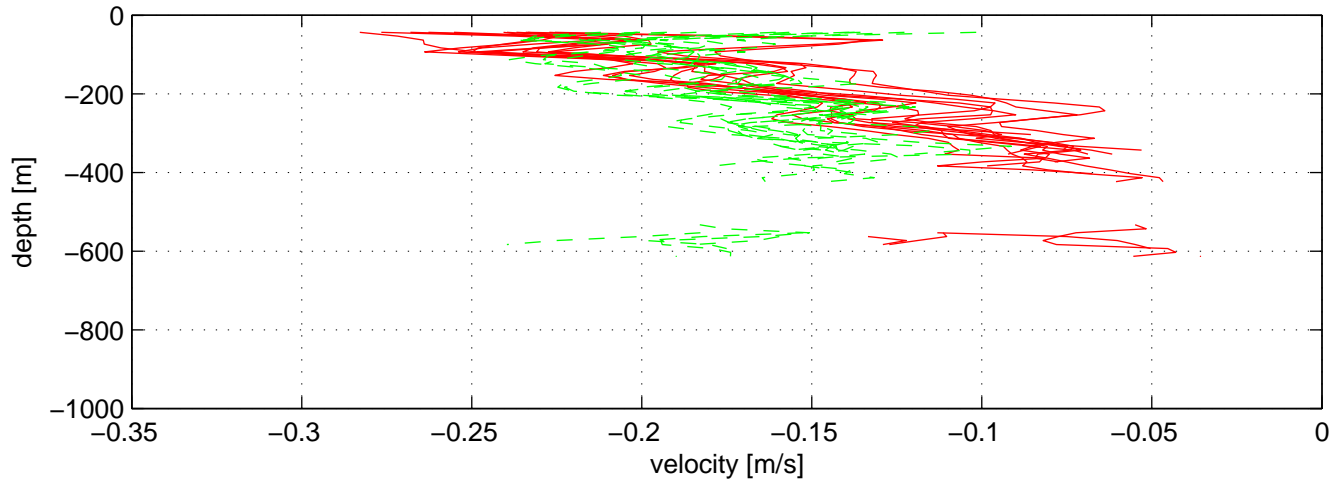

I08S station #74 (V2)

SADCP U(-r) and V(--g) profiles

ship nav (g.) start (bp) end (kp) SADCP (rp)