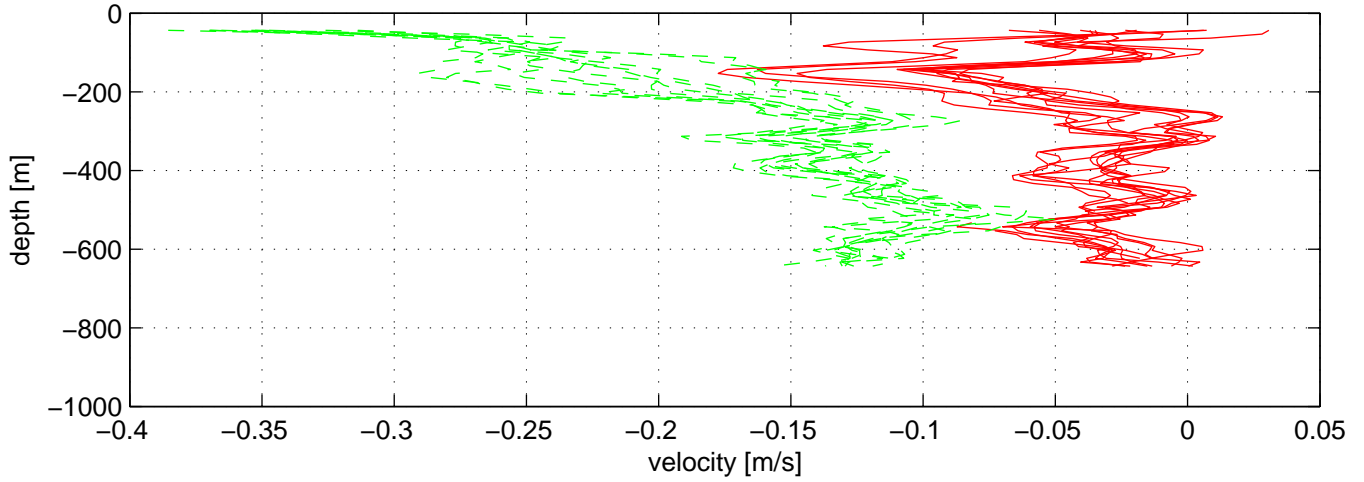

### I08S station #77 (V2)

SADCP U(-r) and V(--g) profiles

### ship nav (g.) start (bp) end (kp) SADCP (rp)