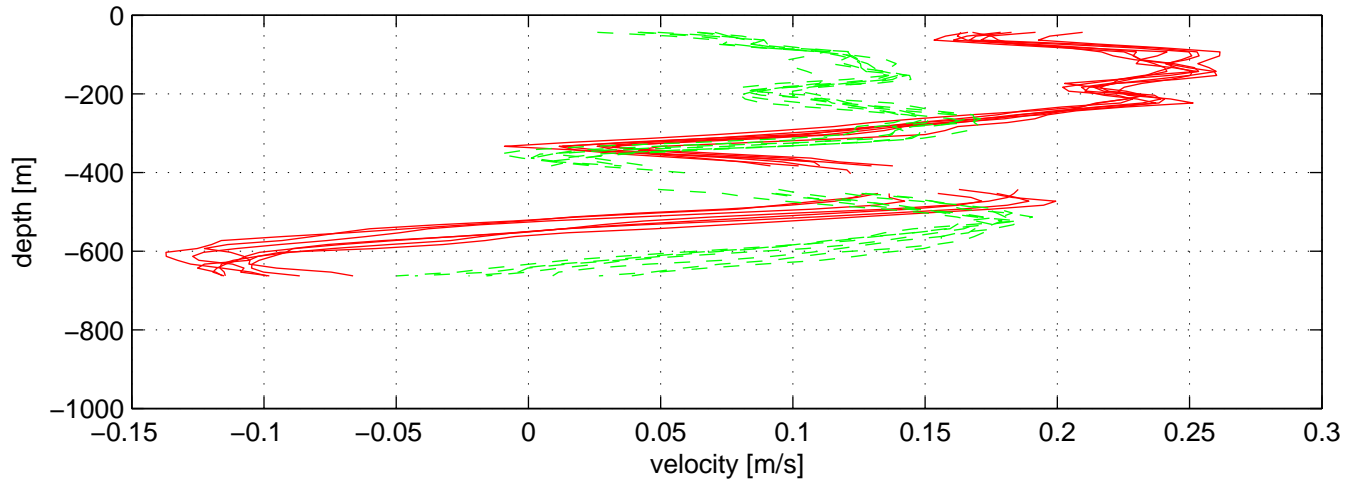

I08S station #80 (V2)

SADCP U(-r) and V(--g) profiles

ship nav (g.) start (bp) end (kp) SADCP (rp)