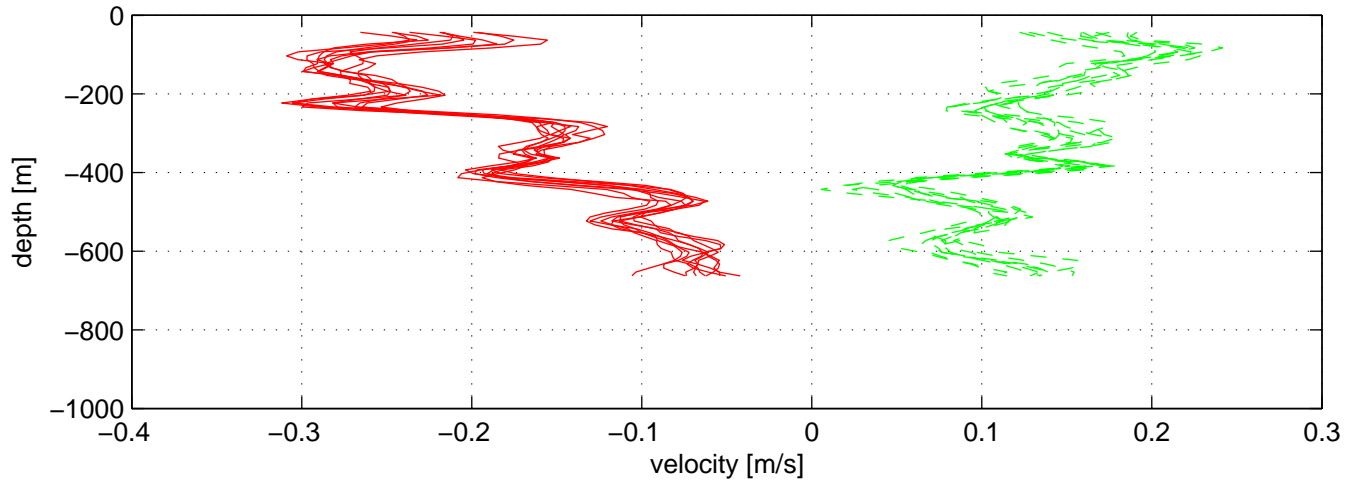

I08S station #81 (V2)

SADCP U(-r) and V(--g) profiles

ship nav (g.) start (bp) end (kp) SADCP (rp)