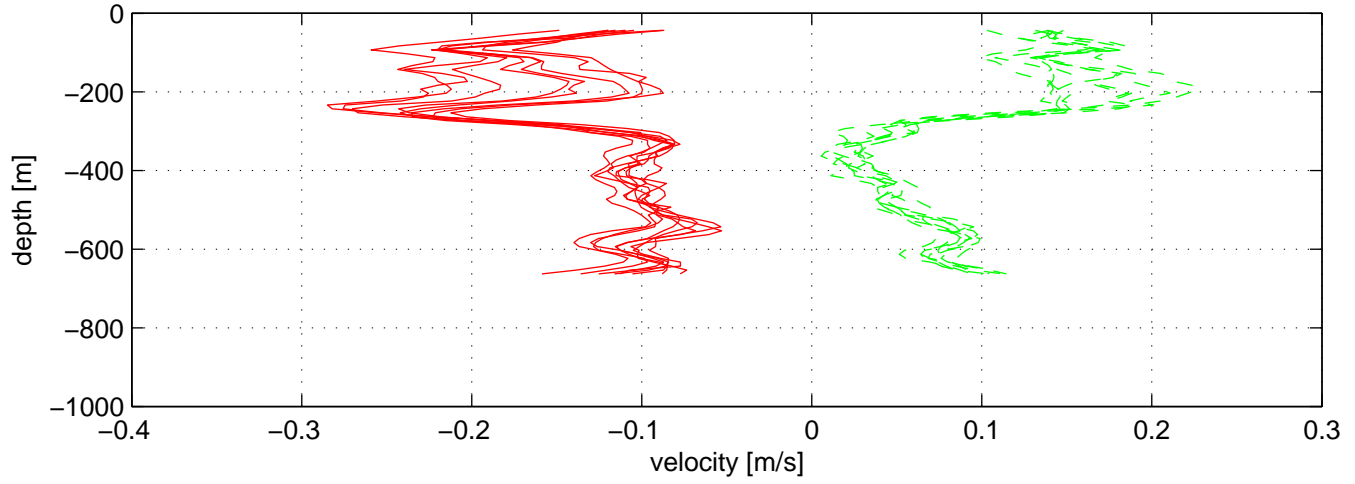

I08S station #82 (V2)

SADCP U(-r) and V(--g) profiles

ship nav (g.) start (bp) end (kp) SADCP (rp)