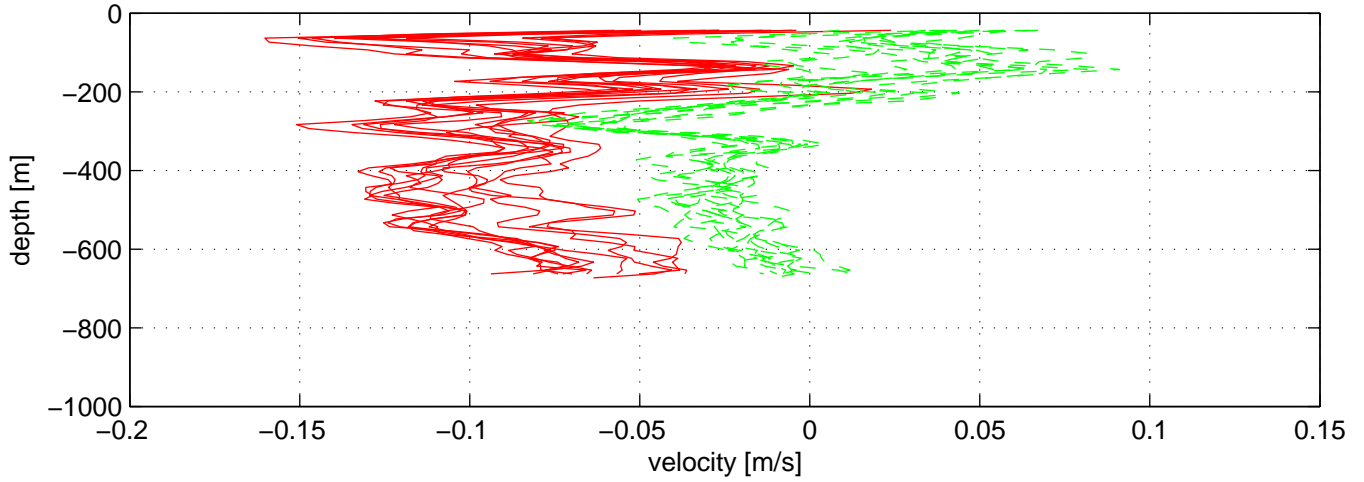

I08S station #83 (V2)

SADCP U(-r) and V(--g) profiles

ship nav (g.) start (bp) end (kp) SADCP (rp)