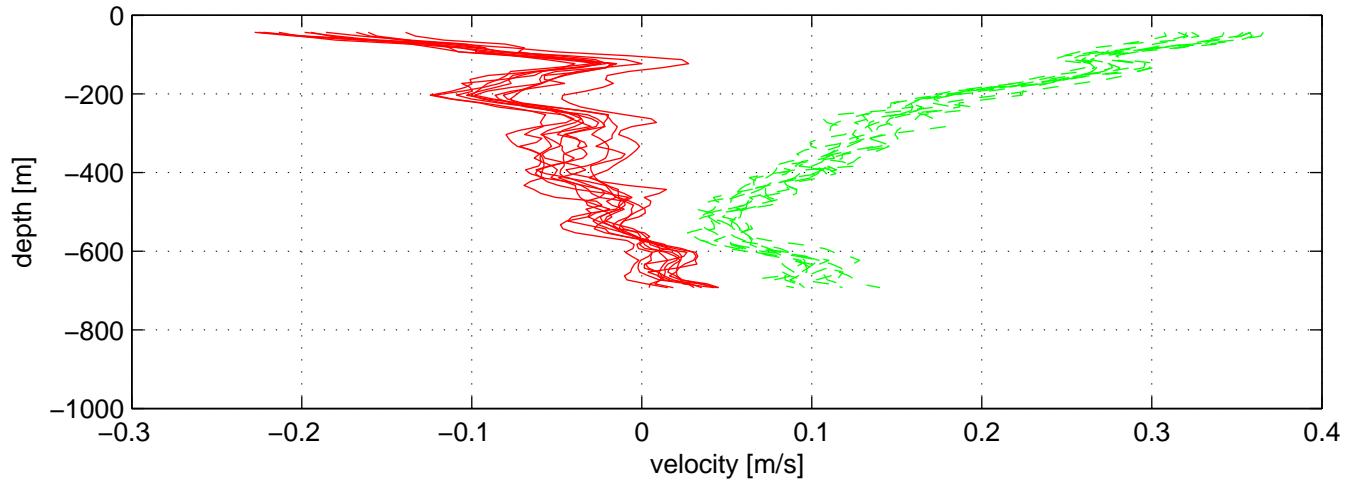

I08S station #84 (V2)

SADCP U(-r) and V(--g) profiles

ship nav (g.) start (bp) end (kp) SADCP (rp)