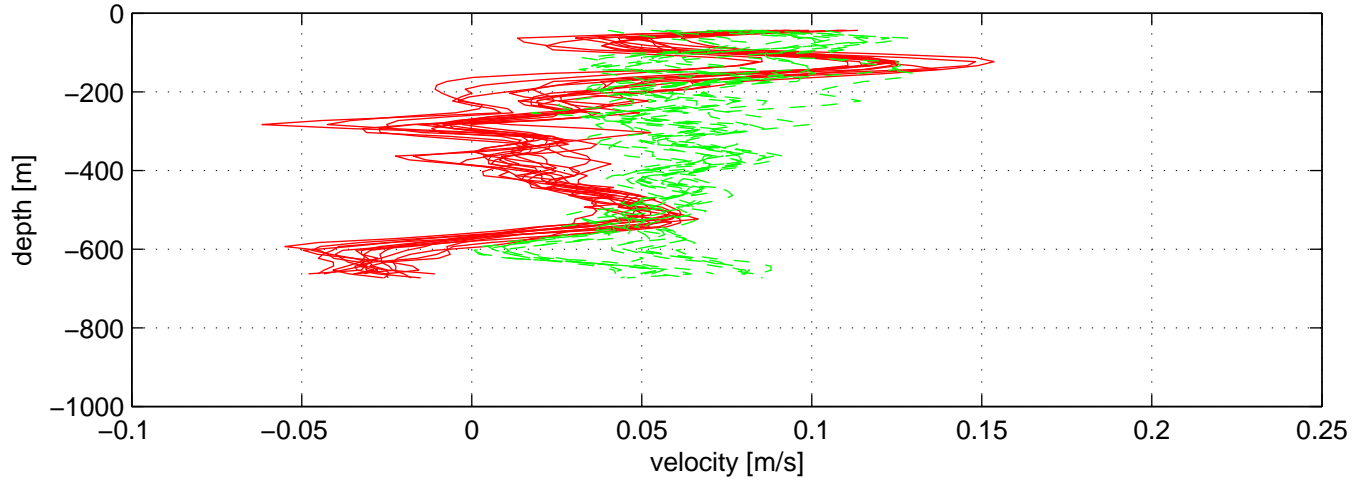

I08S station #85 (V2)

SADCP U(-r) and V(--g) profiles

ship nav (g.) start (bp) end (kp) SADCP (rp)