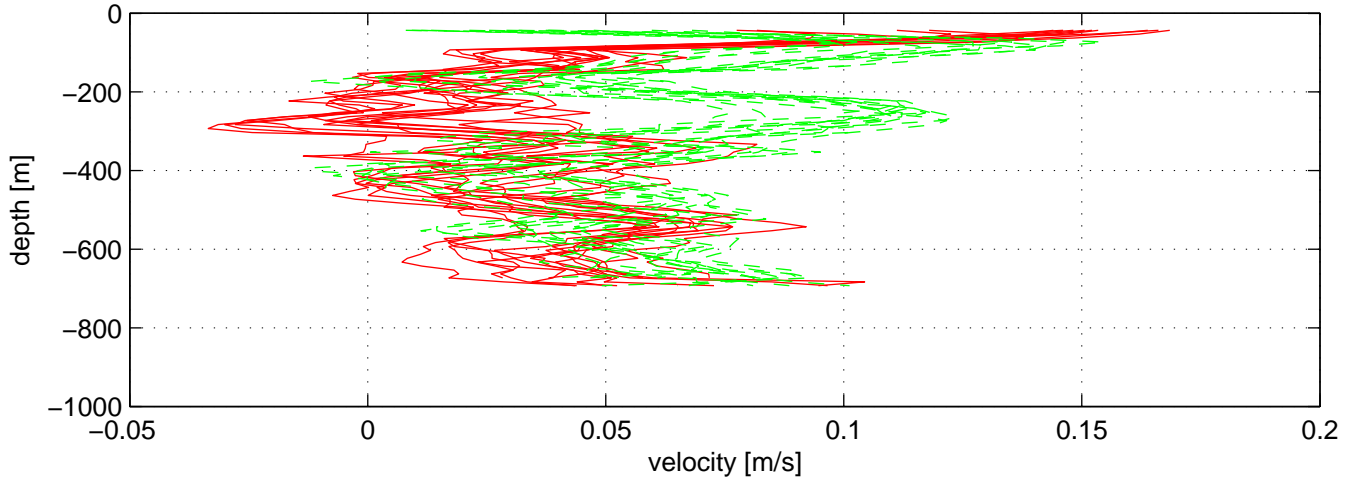

I08S station #87 (V2)

SADCP U(-r) and V(--g) profiles

ship nav (g.) start (bp) end (kp) SADCP (rp)