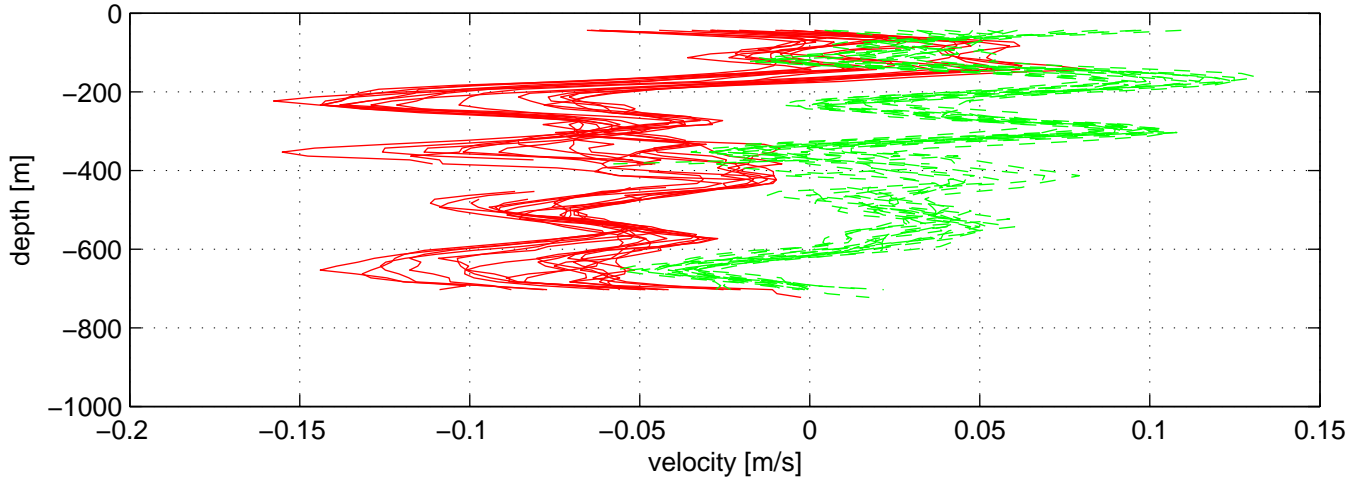

# I08S station #88 (V2)

SADCP U(-r) and V(--g) profiles

ship nav (g.) start (bp) end (kp) SADCP (rp)