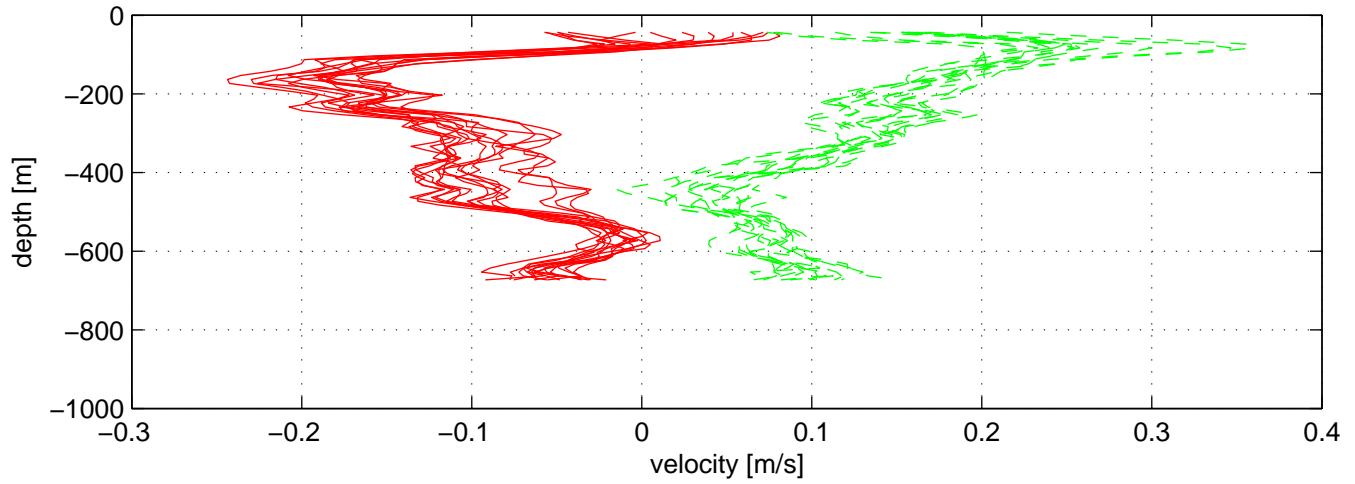

### I08S station #90 (V2)

SADCP U(-r) and V(--g) profiles

ship nav (g.) start (bp) end (kp) SADCP (rp)