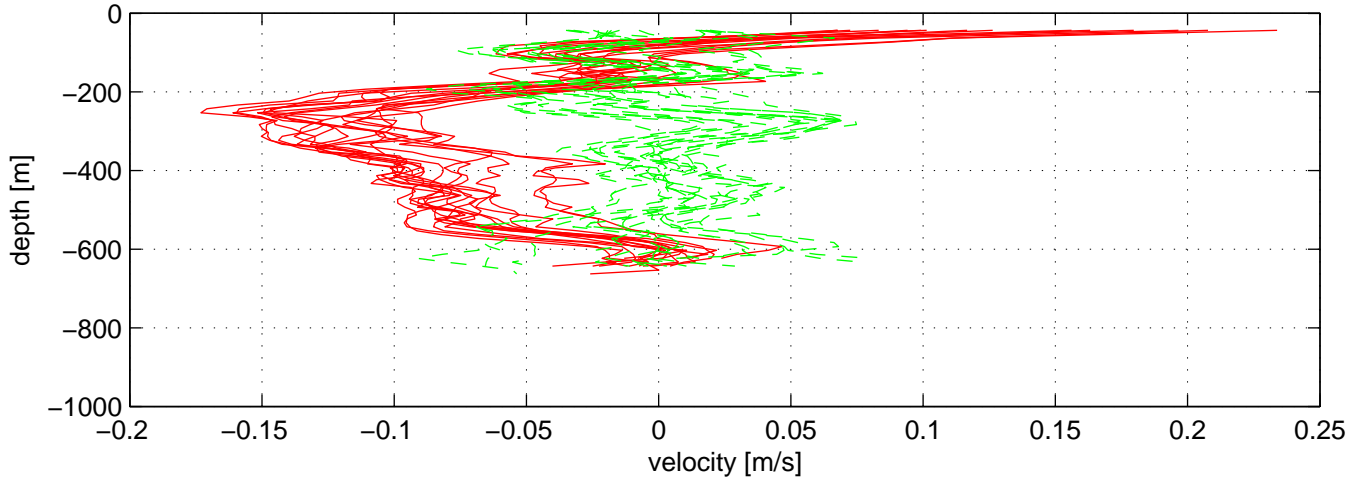

### I08S station #92 (V2)

SADCP U(-r) and V(--g) profiles

ship nav (g.) start (bp) end (kp) SADCP (rp)