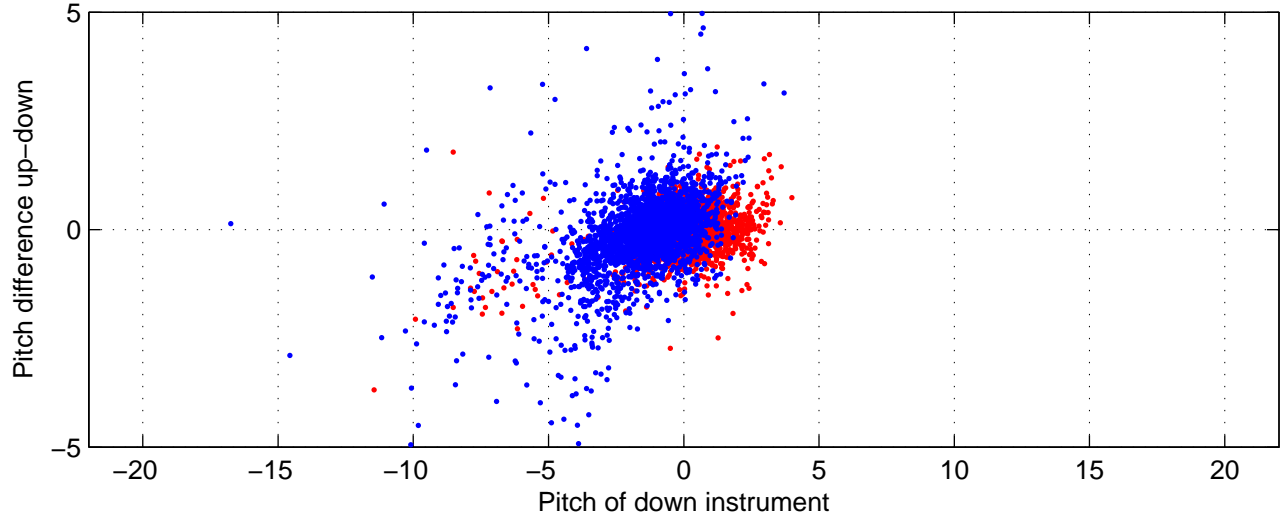

# I08S station #93 (V2) Figure 6

Heading offset :  $-99.8331$  (r/b: down-/upcast)

Pitch offset :  $-1.0018$

Roll offset :  $-0.21929$