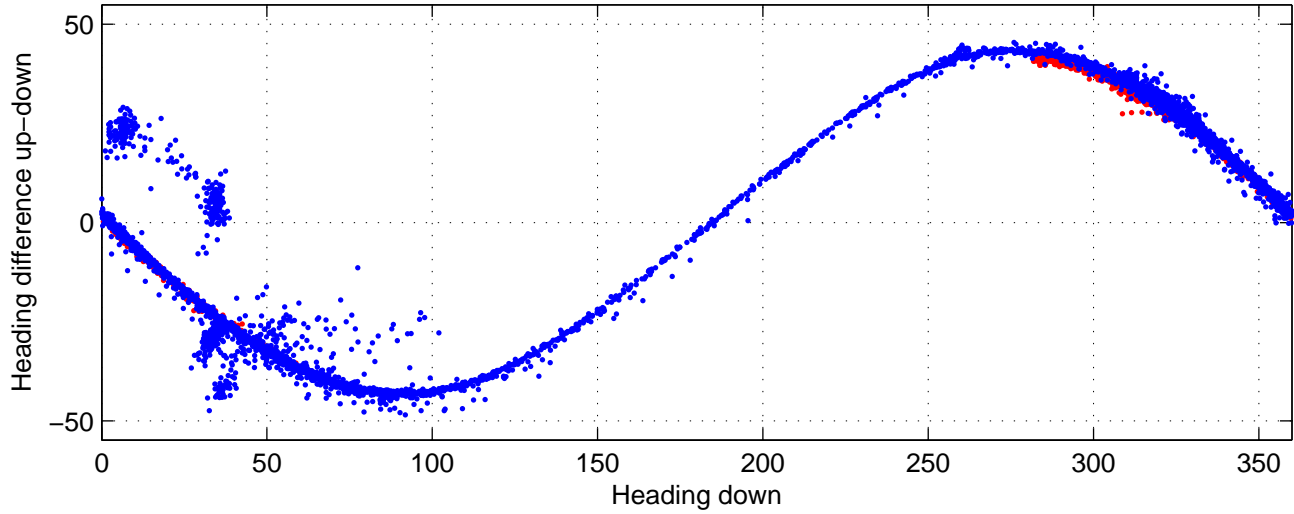

# I08S station #93 (V2) Figure 6

Heading offset :  $-99.8331$  (r/b: down-/upcast)

Pitch offset :  $-1.0018$

Roll offset :  $-0.21929$