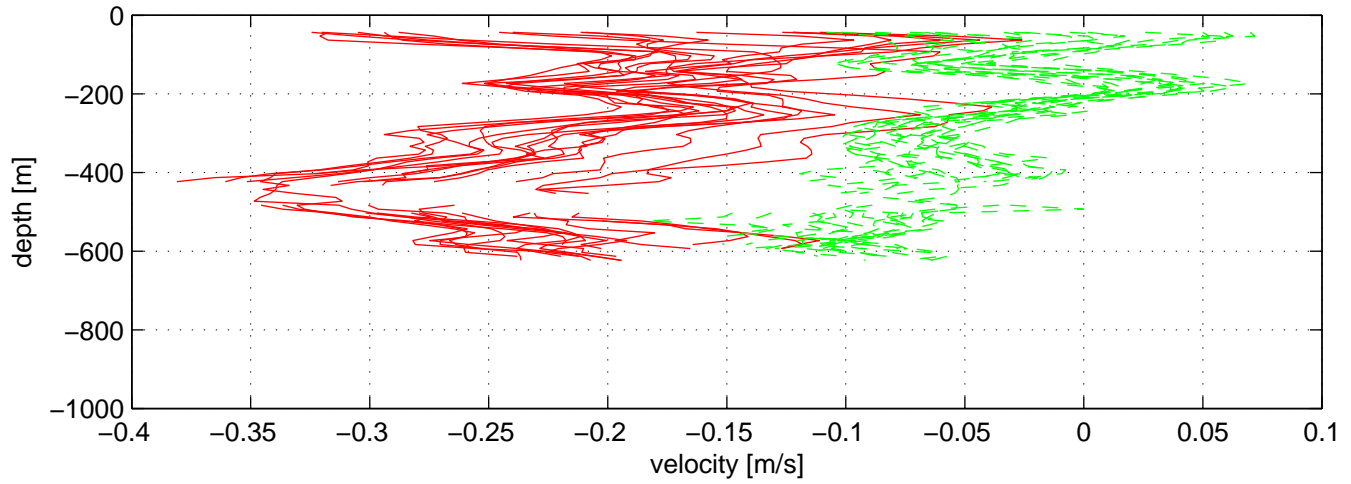

I08S station #93 (V2)

SADCP U(-r) and V(--g) profiles

ship nav (g.) start (bp) end (kp) SADCP (rp)