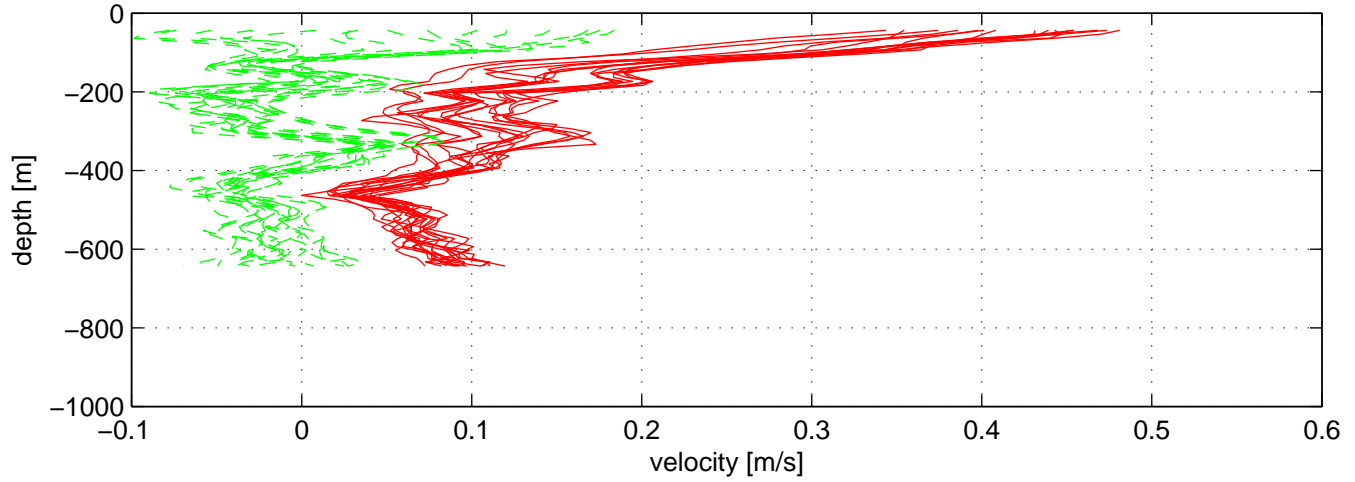

I08S station #95 (V2)

SADCP U(-r) and V(--g) profiles

ship nav (g.) start (bp) end (kp) SADCP (rp)