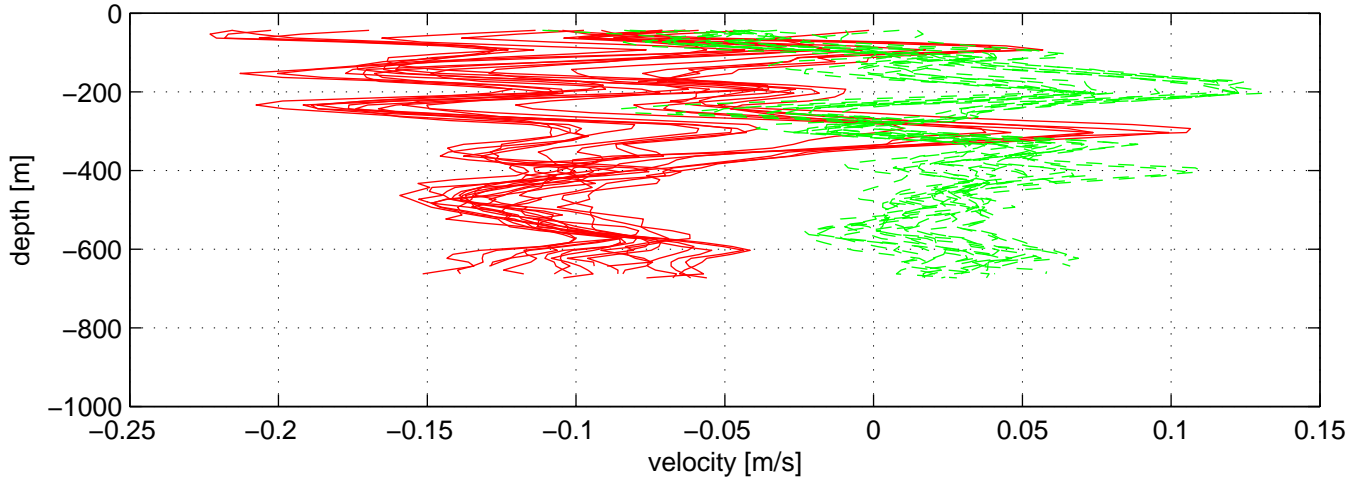

### I08S station #101 (V2)

SADCP U(-r) and V(--g) profiles

ship nav (g.) start (bp) end (kp) SADCP (rp)