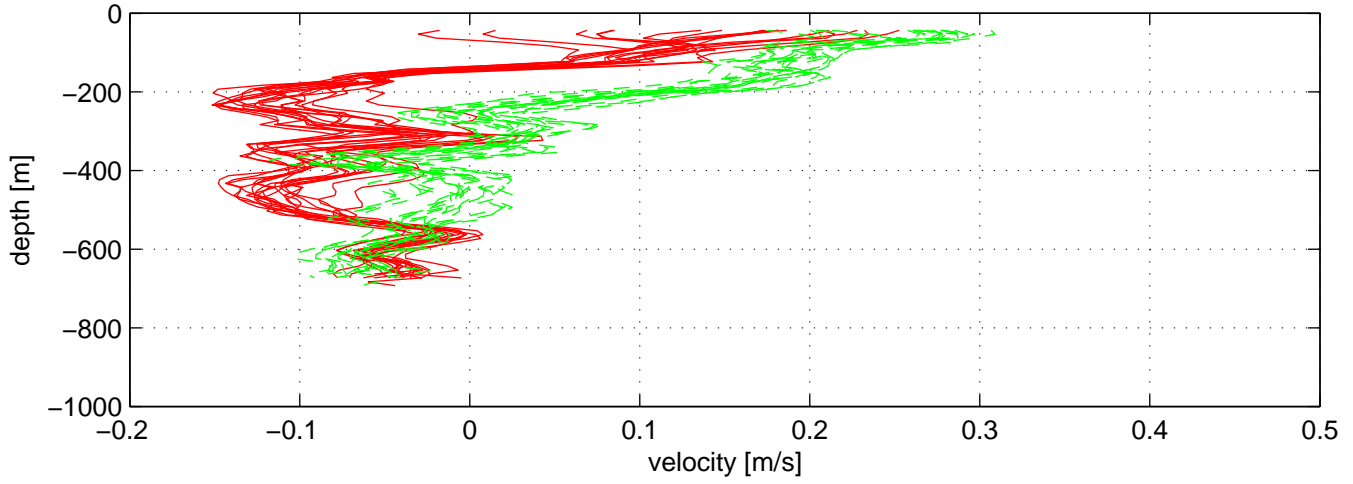

I08S station #104 (V2)

SADCP U(-r) and V(--g) profiles

ship nav (g.) start (bp) end (kp) SADCP (rp)