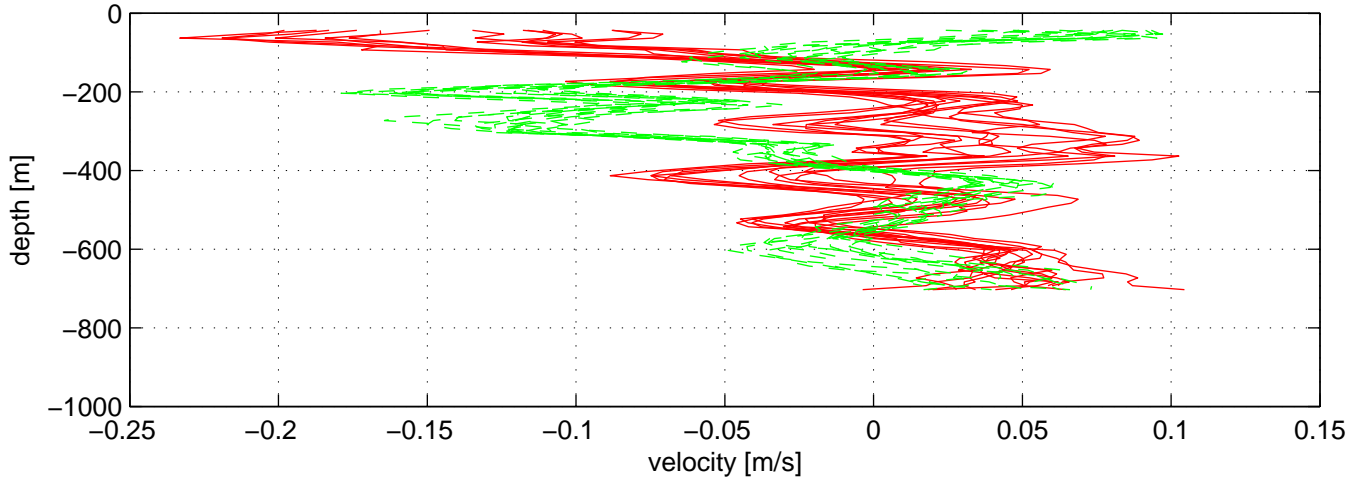

### I08S station #111 (V2)

SADCP U(-r) and V(--g) profiles

### ship nav (g.) start (bp) end (kp) SADCP (rp)