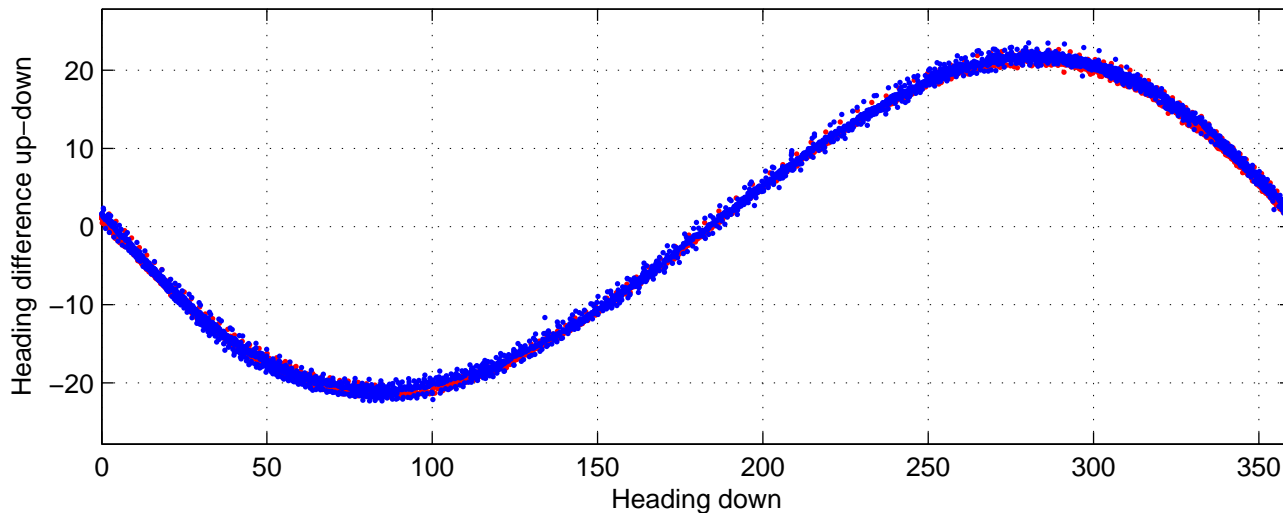

# I08S station #122 (V2) Figure 6

Heading offset :  $-99.2826$  (r/b: down-/upcast)

Pitch offset :  $-0.8075$

Roll offset :  $-0.18789$