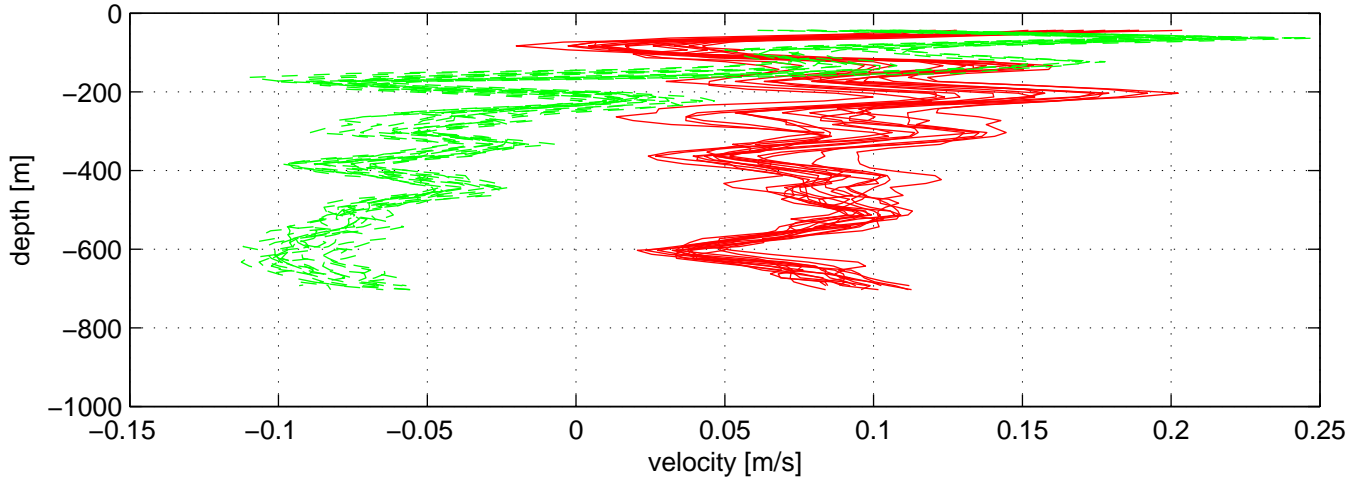

### I08S station #124 (V2)

SADCP U(-r) and V(--g) profiles

### ship nav (g.) start (bp) end (kp) SADCP (rp)