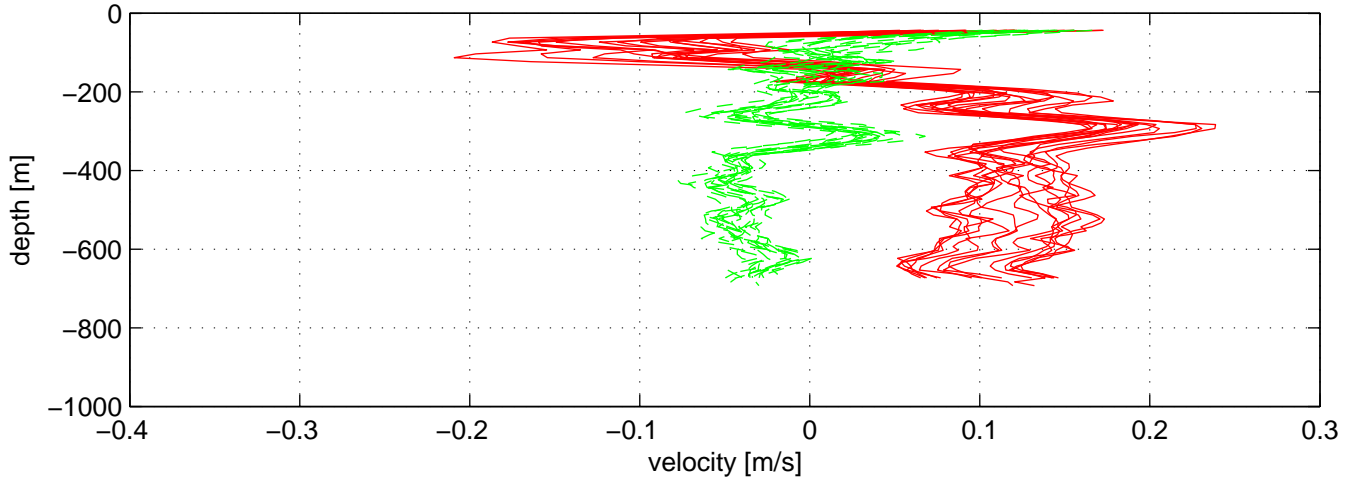

### I08S station #125 (V2)

SADCP U(-r) and V(--g) profiles

### ship nav (g.) start (bp) end (kp) SADCP (rp)