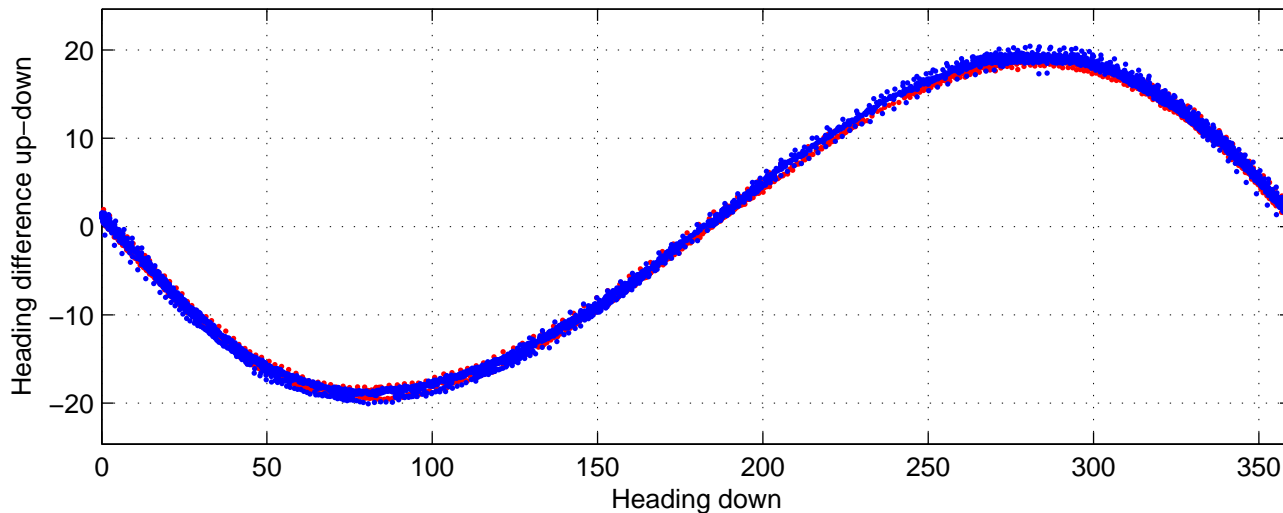

# I08S station #127 (V2) Figure 6

Heading offset :  $-99.2247$  (r/b: down-/upcast)

Pitch offset :  $-0.75519$

Roll offset :  $-0.20178$