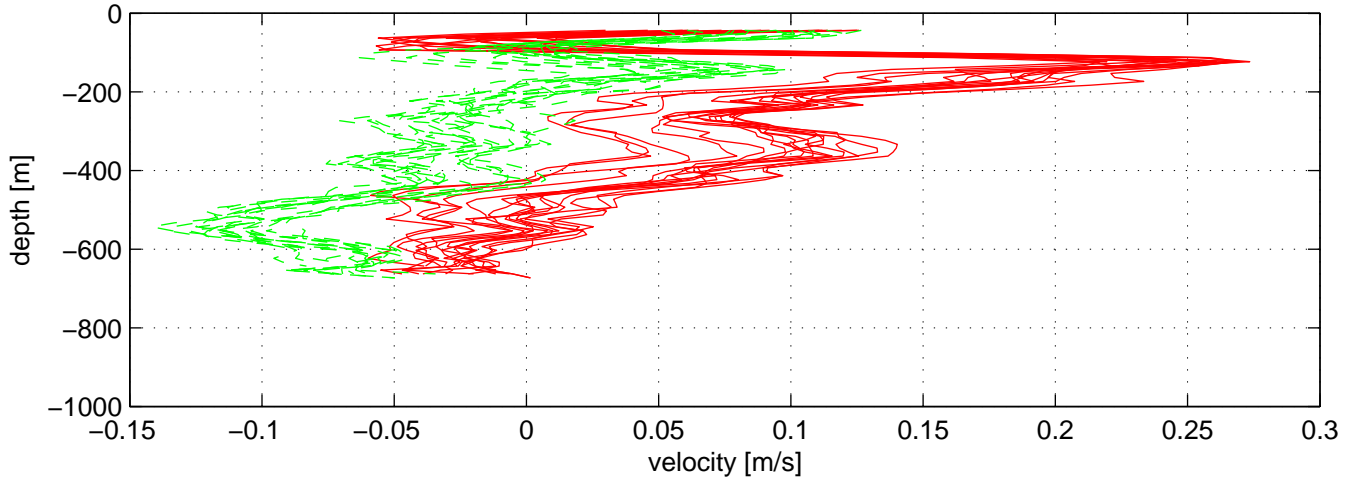

I08S station #128 (V2)

SADCP U(-r) and V(--g) profiles

ship nav (g.) start (bp) end (kp) SADCP (rp)