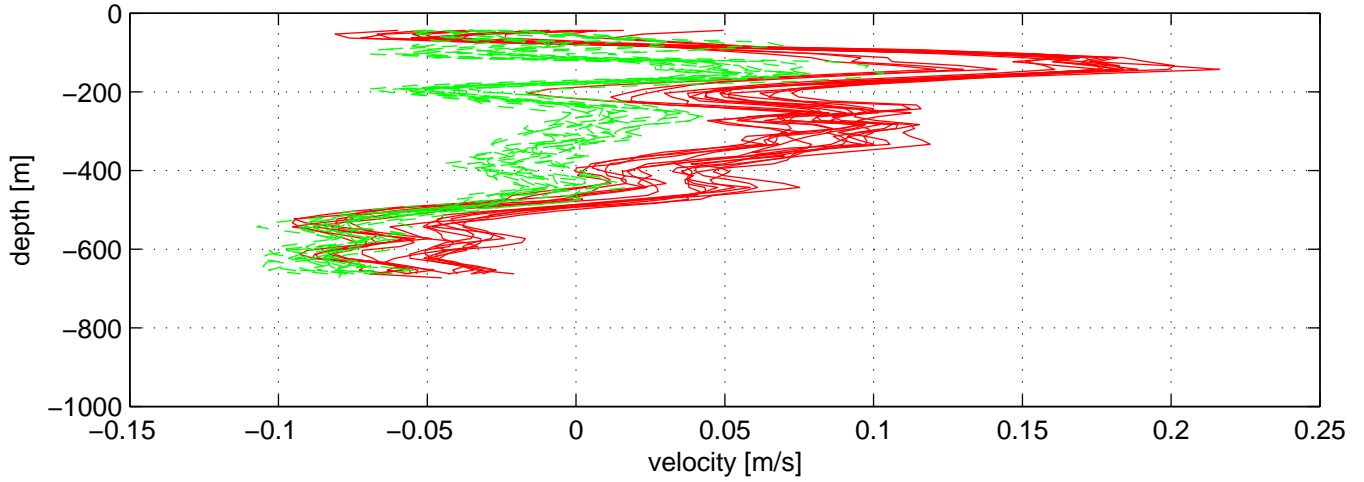

I08S station #129 (V2)

SADCP U(-r) and V(--g) profiles

ship nav (g.) start (bp) end (kp) SADCP (rp)