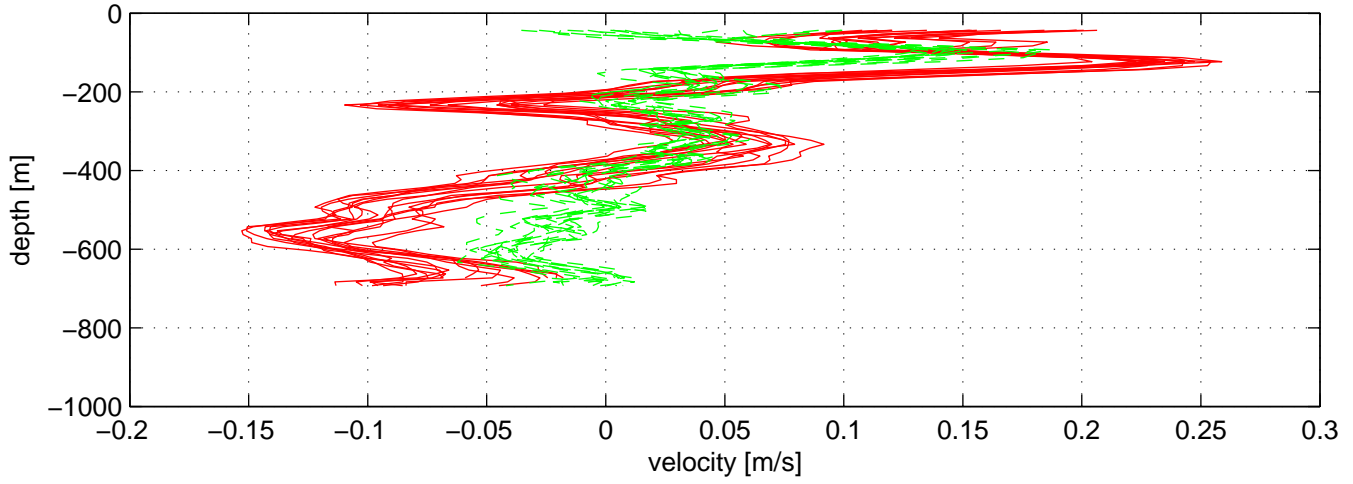

I08S station #130 (V2)

SADCP U(-r) and V(--g) profiles

ship nav (g.) start (bp) end (kp) SADCP (rp)