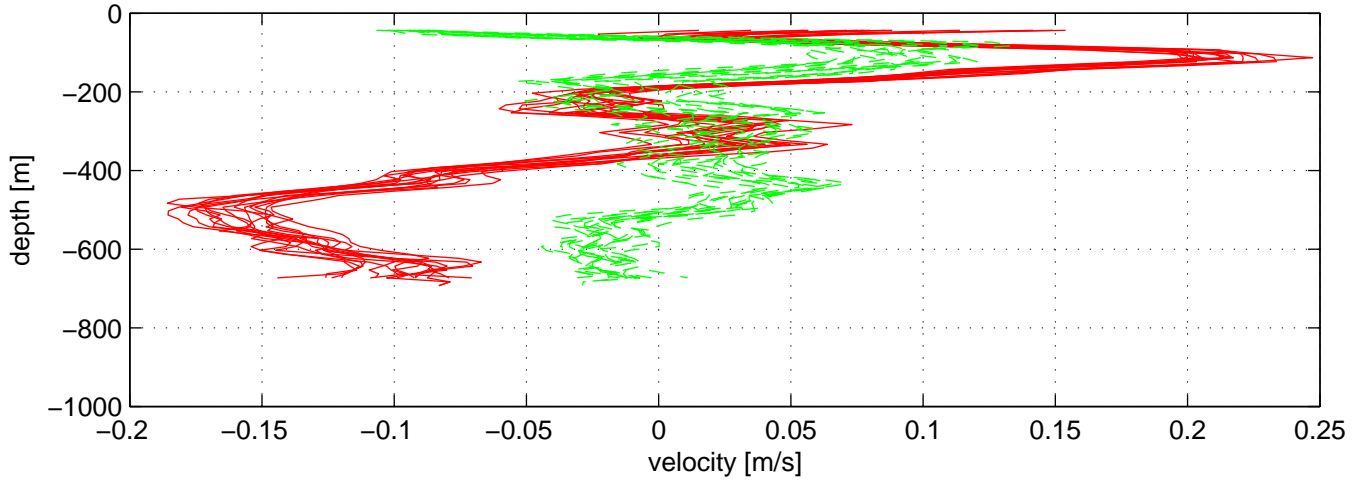

I08S station #131 (V2)

SADCP U(-r) and V(--g) profiles

ship nav (g.) start (bp) end (kp) SADCP (rp)