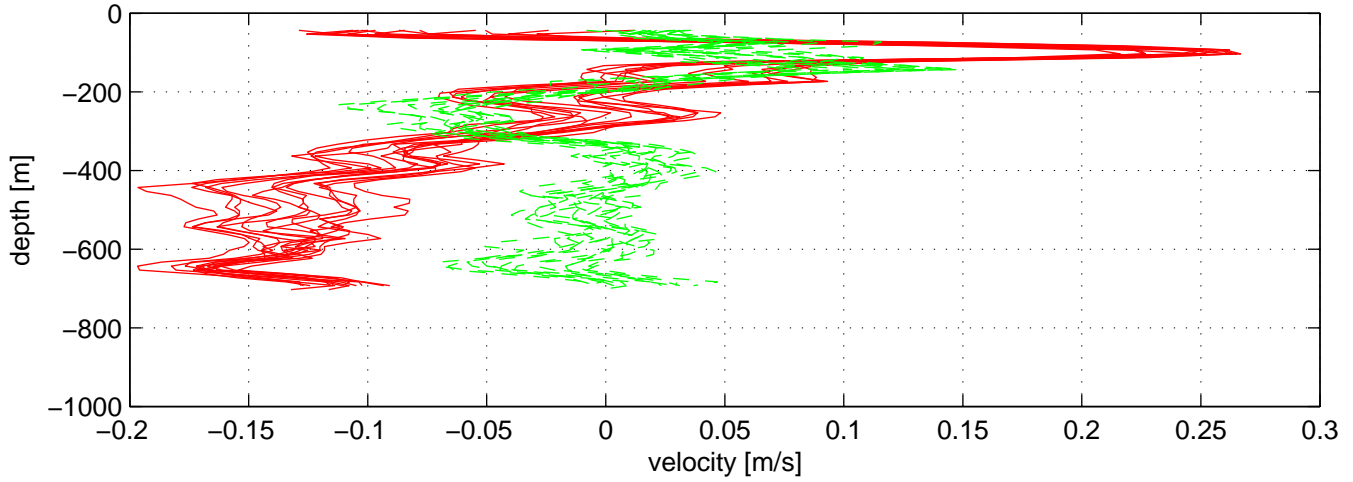

I08S station #133 (V2)

SADCP U(-r) and V(--g) profiles

ship nav (g.) start (bp) end (kp) SADCP (rp)