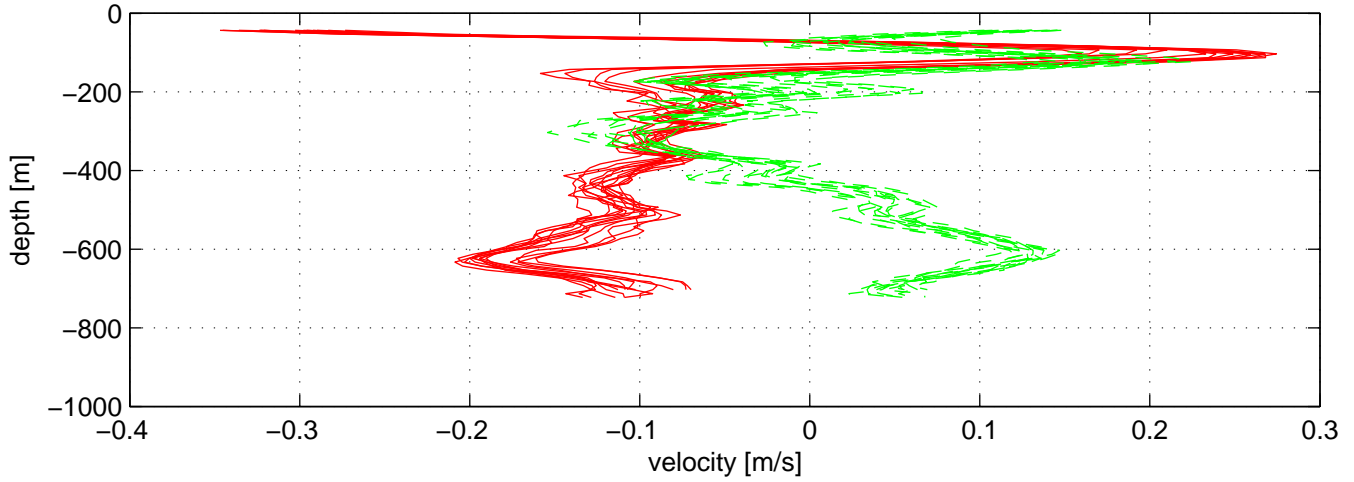

### I08S station #135 (V2)

SADCP U(-r) and V(--g) profiles

### ship nav (g.) start (bp) end (kp) SADCP (rp)