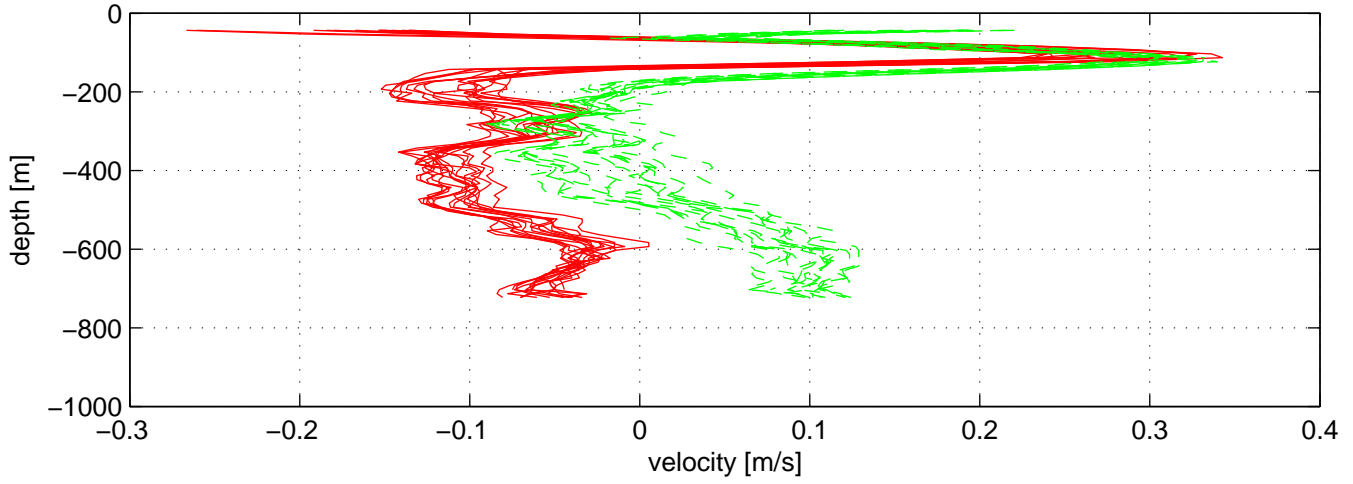

I08S station #136 (V2)

SADCP U(-r) and V(--g) profiles

ship nav (g.) start (bp) end (kp) SADCP (rp)