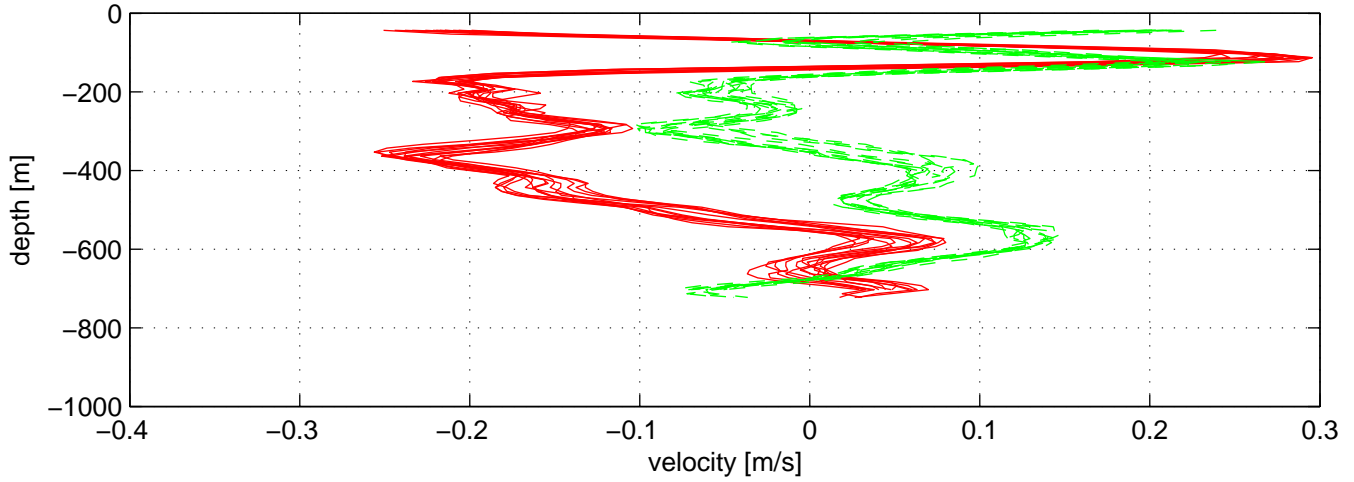

I08S station #137 (V2)

SADCP U(-r) and V(--g) profiles

ship nav (g.) start (bp) end (kp) SADCP (rp)