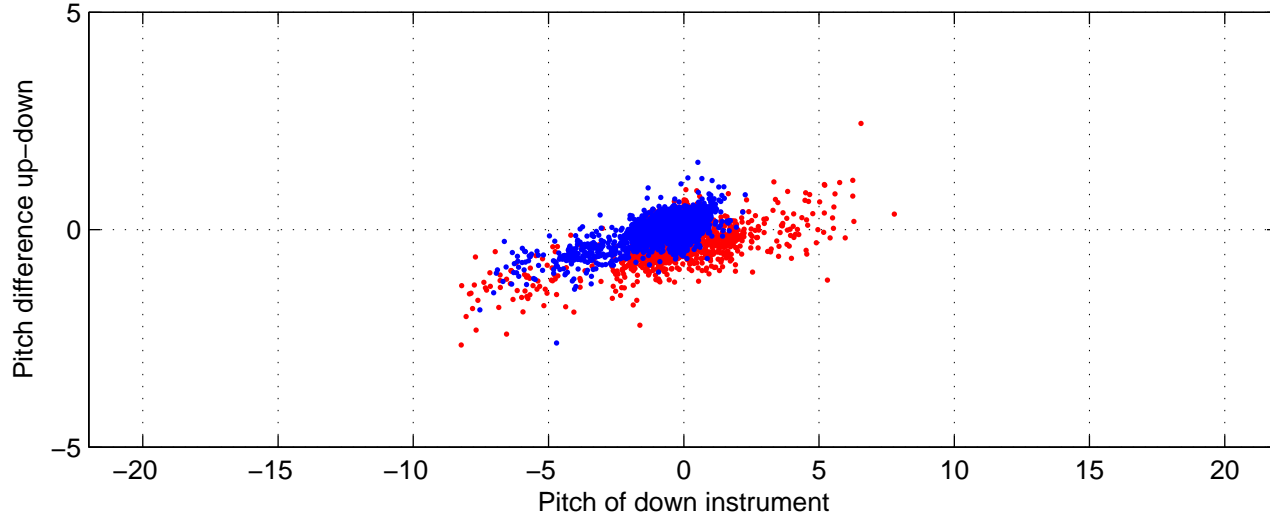

# I08S station #139 (V2) Figure 6

Heading offset :  $-99.0829$  (r/b: down-/upcast)

Pitch offset :  $-0.84079$

Roll offset :  $-0.16449$