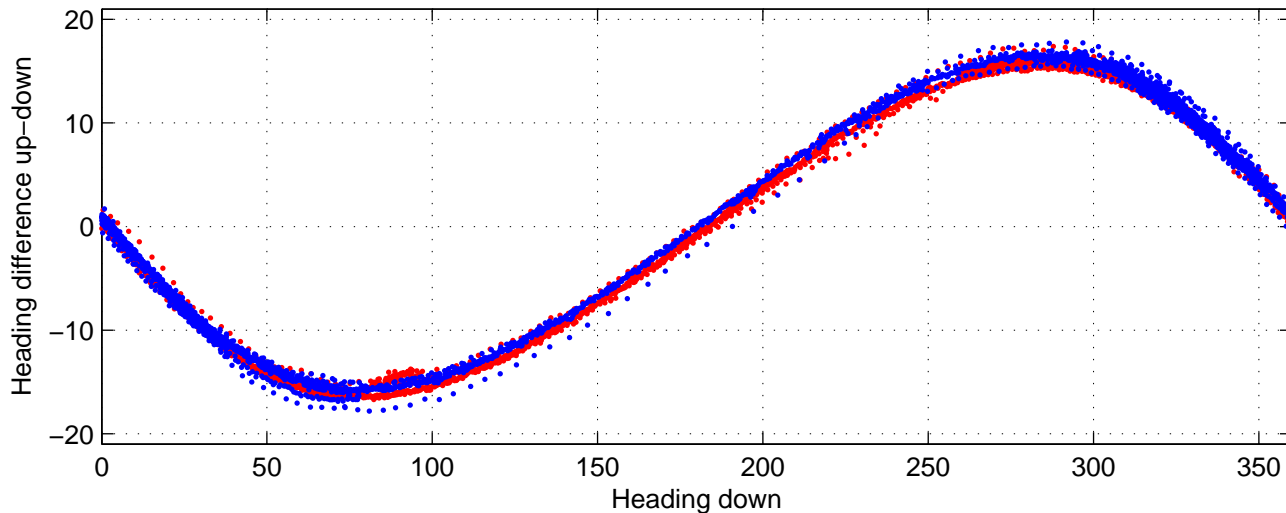

# I08S station #139 (V2) Figure 6

Heading offset :  $-99.0829$  (r/b: down-/upcast)

Pitch offset :  $-0.84079$

Roll offset :  $-0.16449$