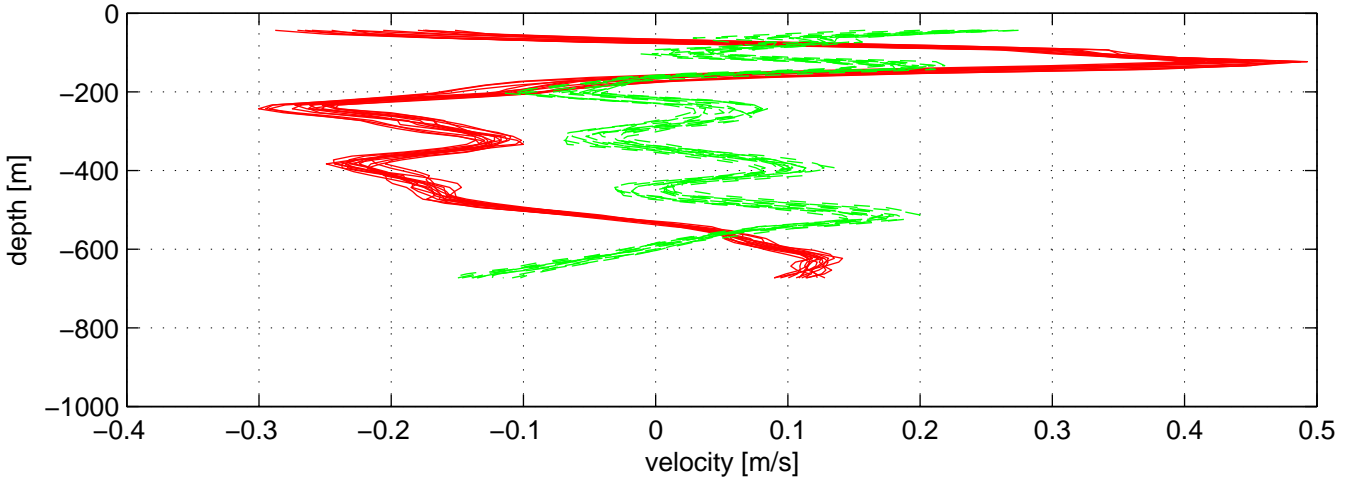

I08S station #141 (V2)

SADCP U(-r) and V(--g) profiles

ship nav (g.) start (bp) end (kp) SADCP (rp)