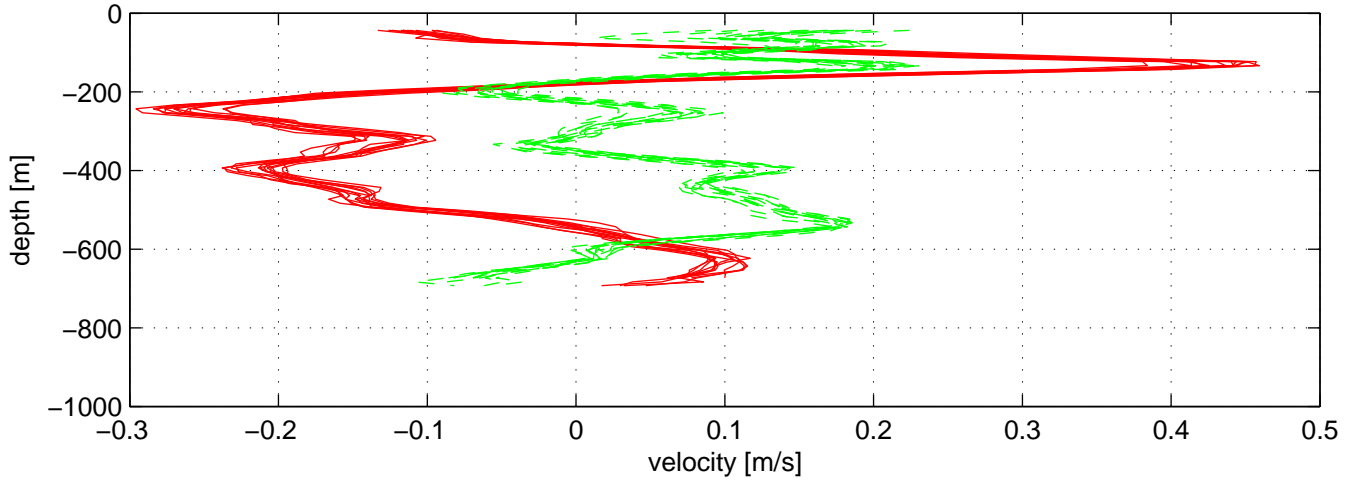

I08S station #142 (V2)

SADCP U(-r) and V(--g) profiles

ship nav (g.) start (bp) end (kp) SADCP (rp)