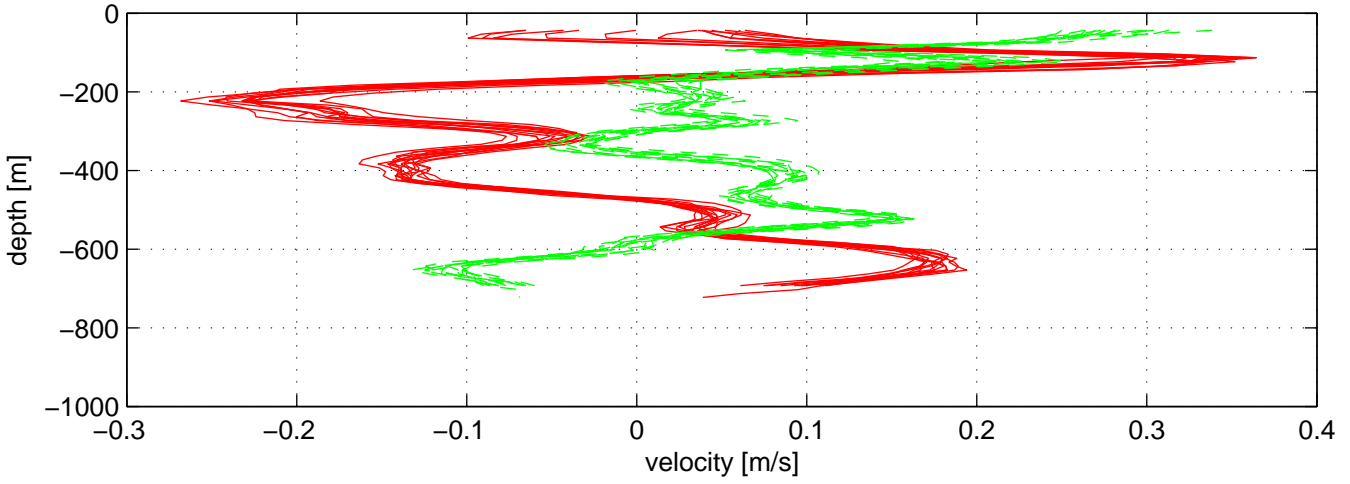

I08S station #143 (V2)

SADCP U(-r) and V(--g) profiles

ship nav (g.) start (bp) end (kp) SADCP (rp)