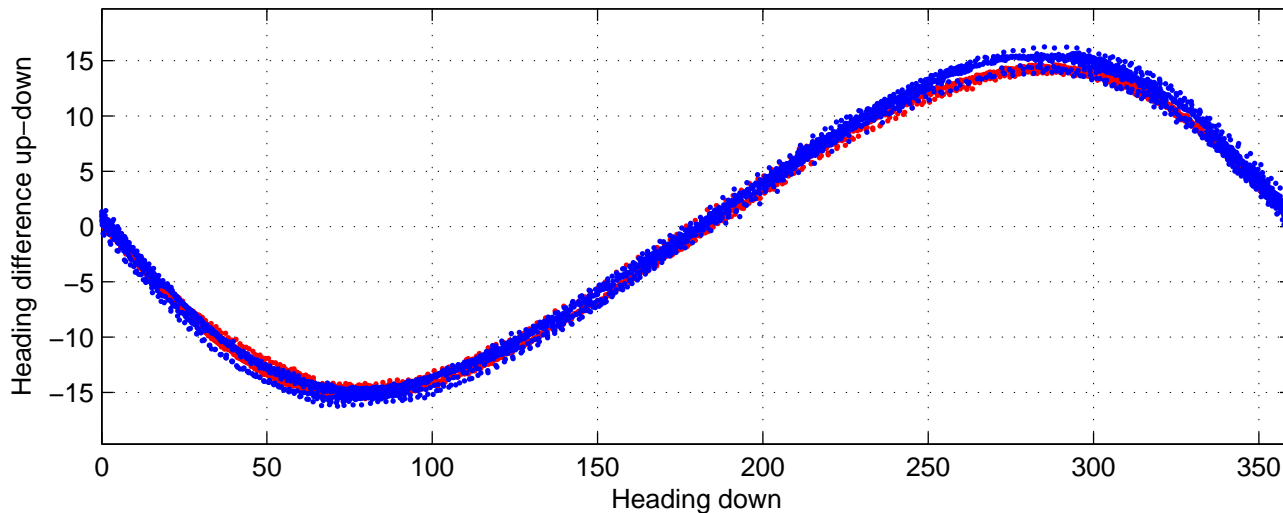

# I08S station #144 (V2) Figure 6

Heading offset :  $-98.9785$  (r/b: down-/upcast)

Pitch offset :  $-0.85849$

Roll offset :  $-0.23638$