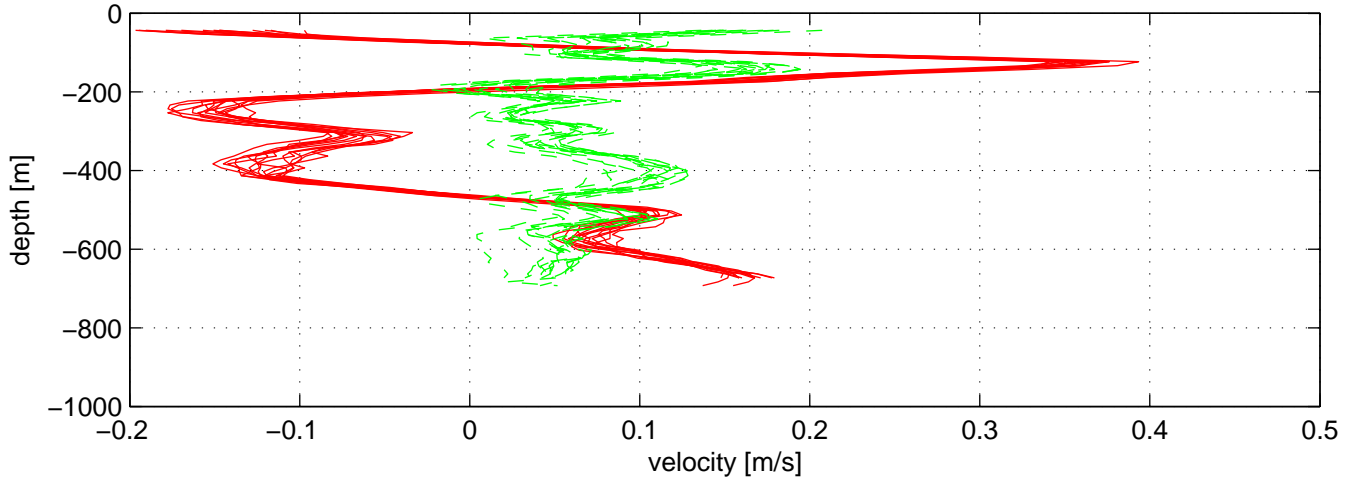

I08S station #144 (V2)

SADCP U(-r) and V(--g) profiles

ship nav (g.) start (bp) end (kp) SADCP (rp)