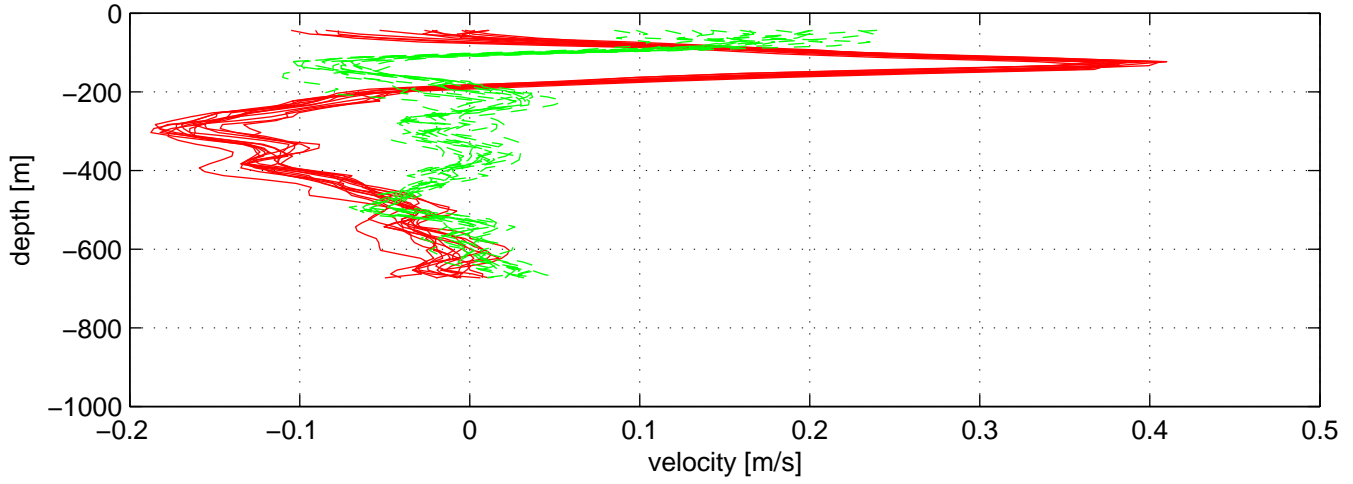

### I08S station #145 (V2)

SADCP U(-r) and V(--g) profiles

ship nav (g.) start (bp) end (kp) SADCP (rp)