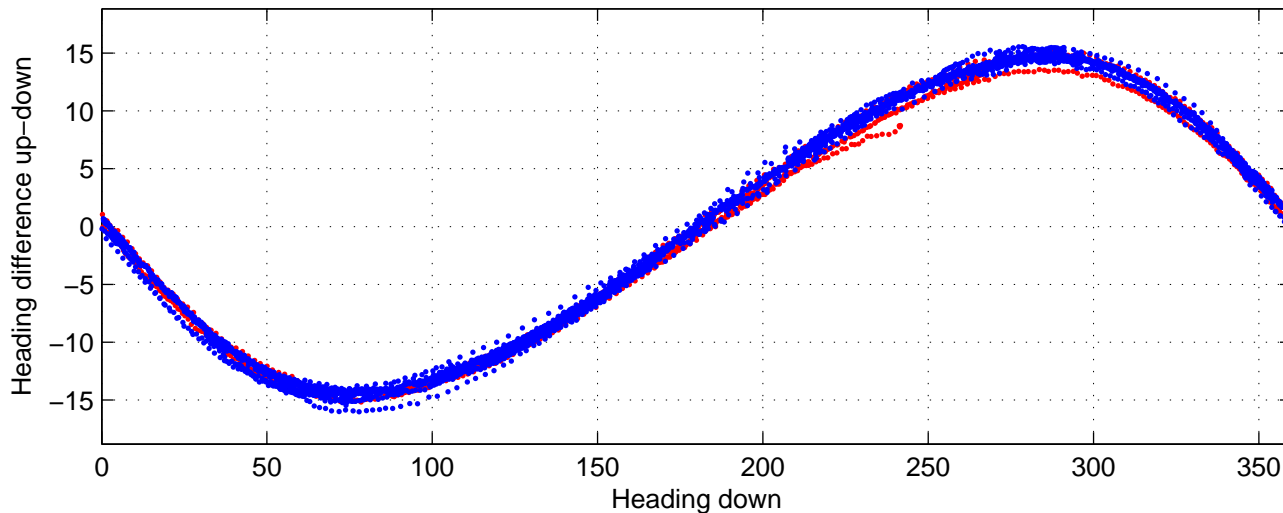

# I08S station #147 (V2) Figure 6

Heading offset :  $-99.1343$  (r/b: down-/upcast)

Pitch offset :  $-0.81971$

Roll offset :  $-0.23851$