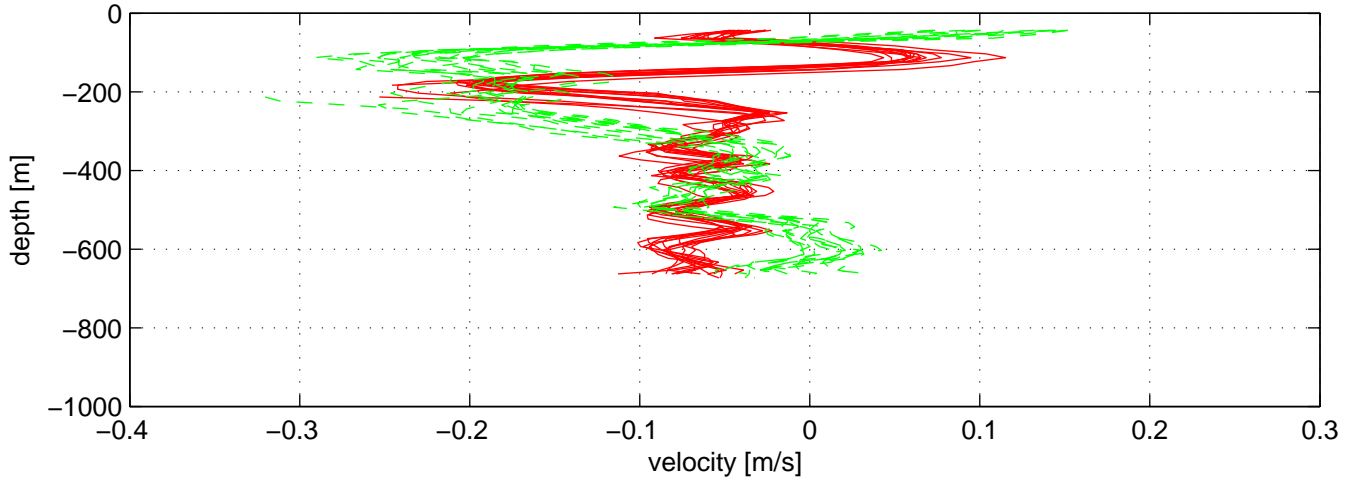

### I08S station #147 (V2)

SADCP U(-r) and V(--g) profiles

### ship nav (g.) start (bp) end (kp) SADCP (rp)