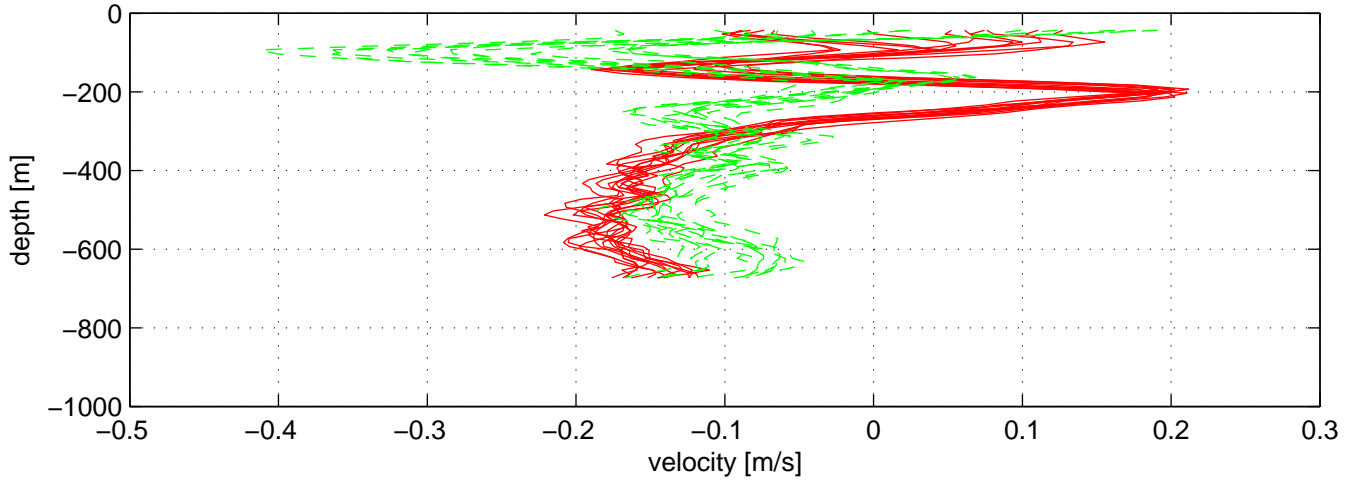

### I08S station #150 (V2)

SADCP U(-r) and V(--g) profiles

### ship nav (g.) start (bp) end (kp) SADCP (rp)