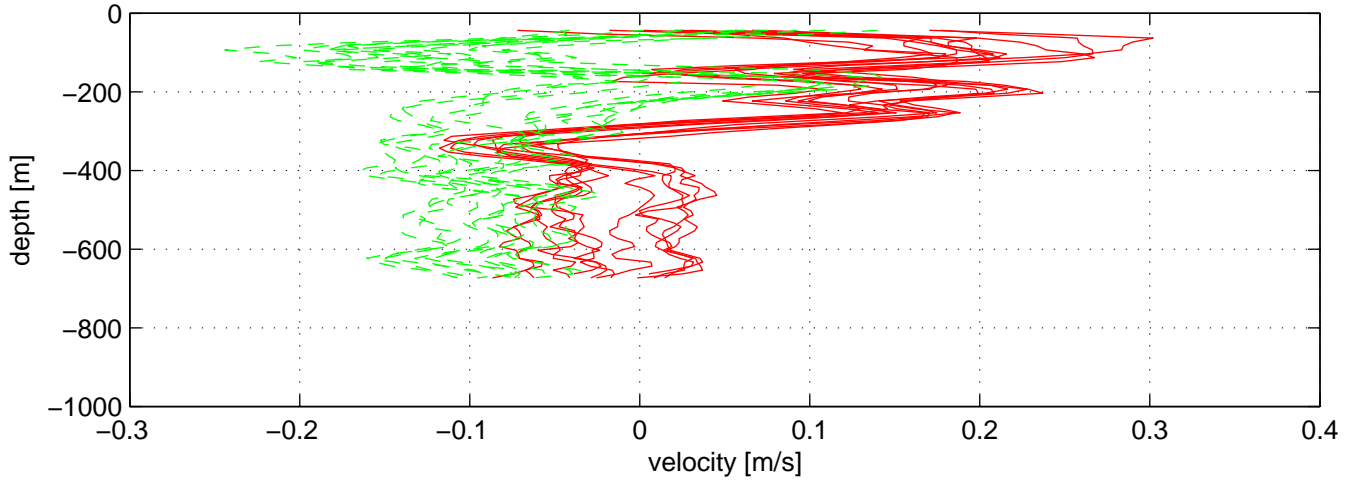

I08S station #151 (V2)

SADCP U(-r) and V(--g) profiles

ship nav (g.) start (bp) end (kp) SADCP (rp)