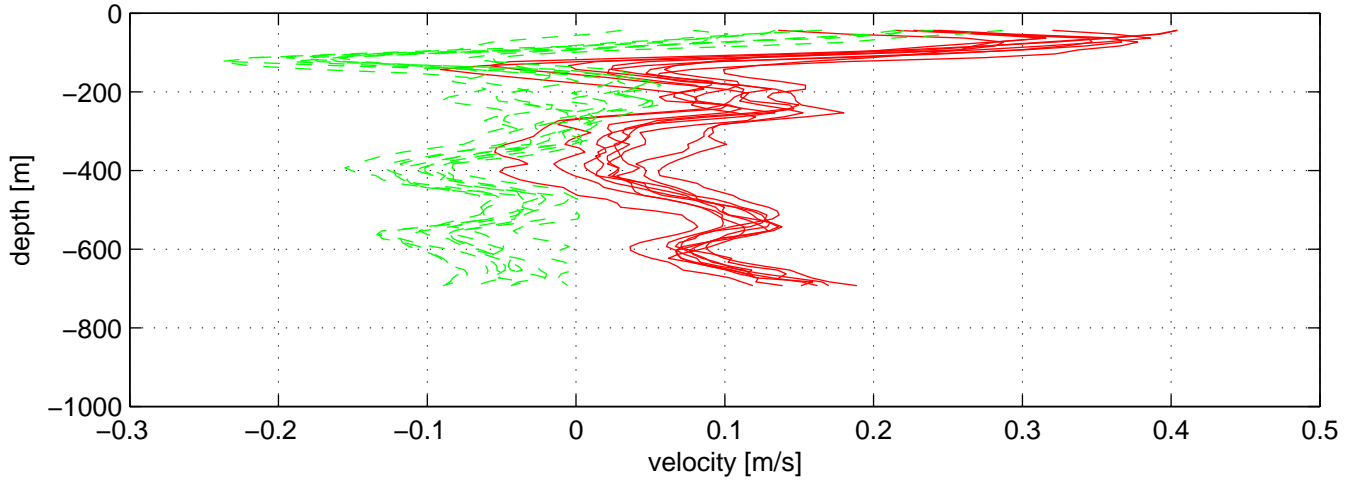

### I08S station #152 (V2)

SADCP U(-r) and V(--g) profiles

### ship nav (g.) start (bp) end (kp) SADCP (rp)