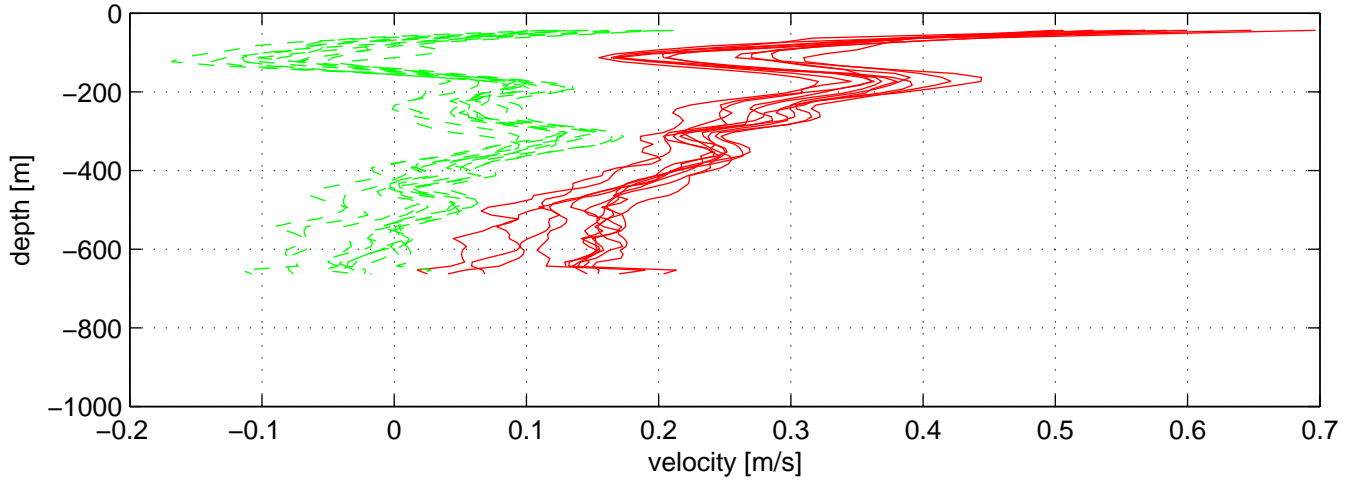

I08S station #154 (V2)

SADCP U(-r) and V(--g) profiles

ship nav (g.) start (bp) end (kp) SADCP (rp)