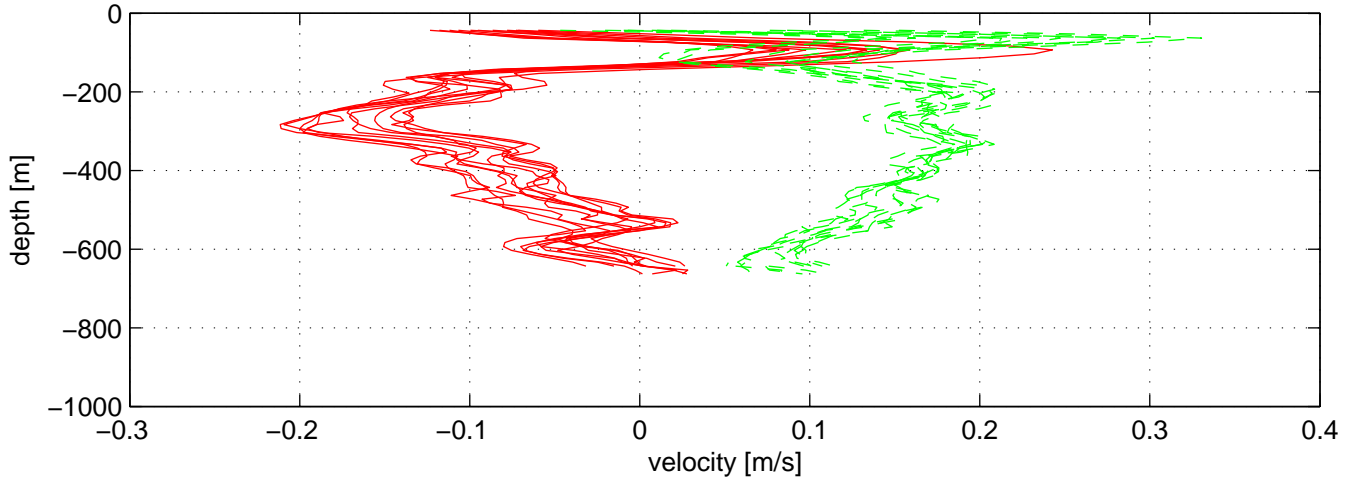

I08S station #159 (V2)

SADCP U(-r) and V(--g) profiles

ship nav (g.) start (bp) end (kp) SADCP (rp)