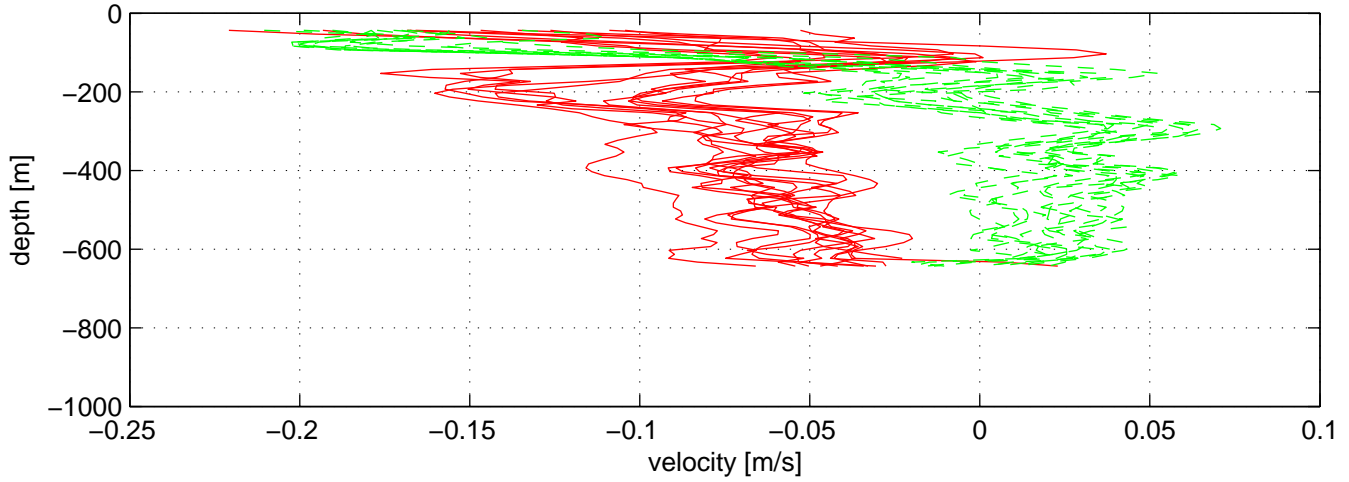

# I08S station #161 (V2)

SADCP U(-r) and V(--g) profiles

## ship nav (g.) start (bp) end (kp) SADCP (rp)