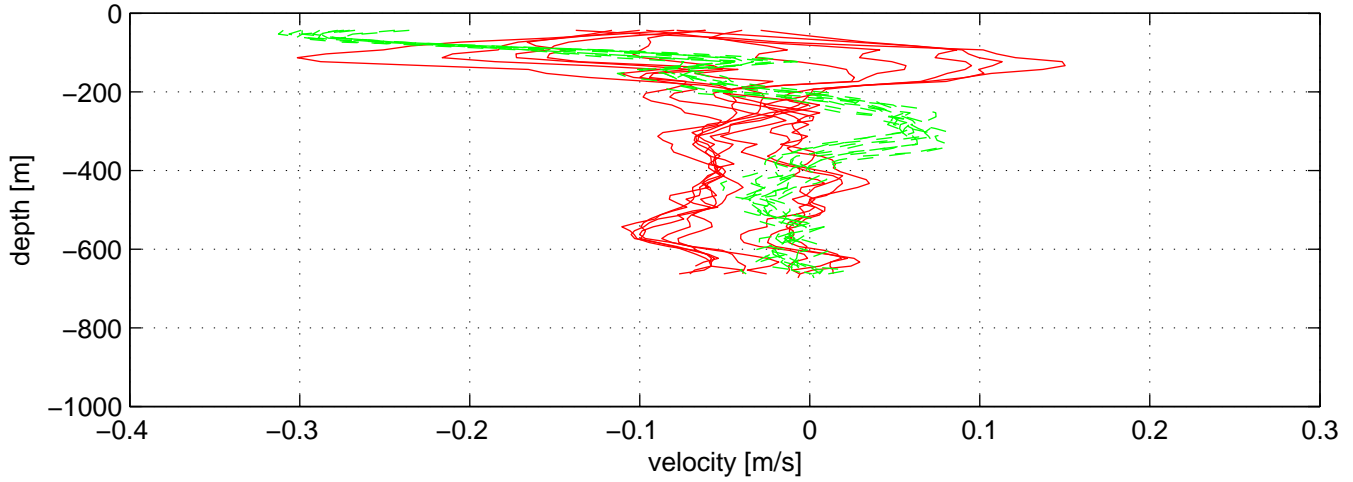

### I08S station #162 (V2)

SADCP U(-r) and V(--g) profiles

### ship nav (g.) start (bp) end (kp) SADCP (rp)