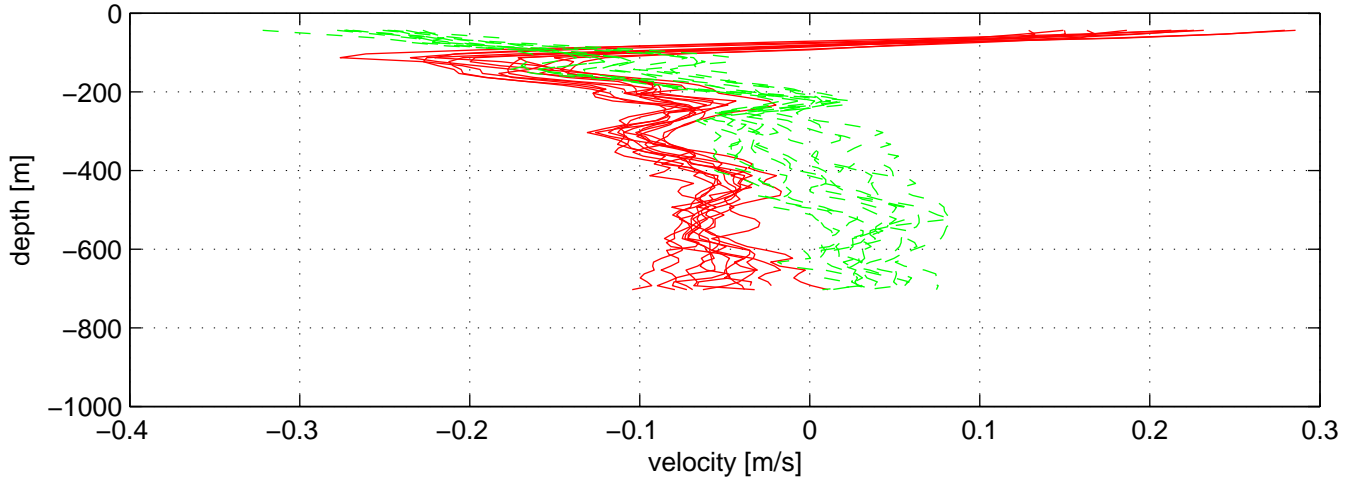

I08S station #163 (V2)

SADCP U(-r) and V(--g) profiles

ship nav (g.) start (bp) end (kp) SADCP (rp)